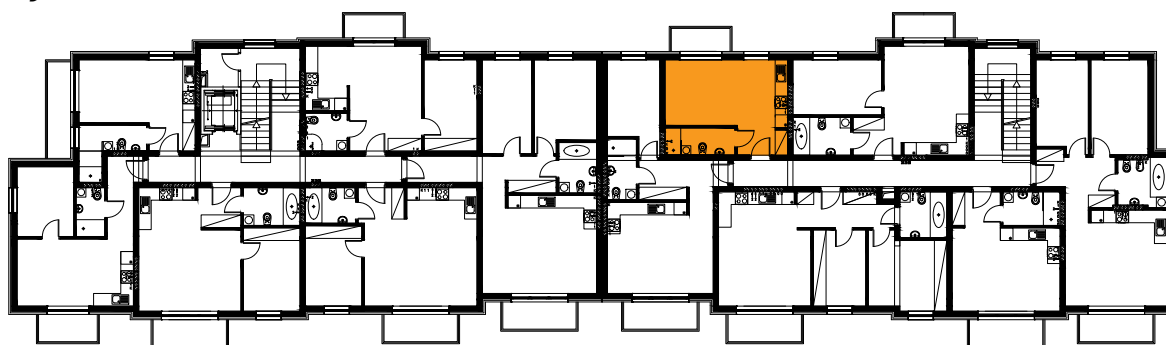

Błatnia Residence

Budynek B4, Mieszkanie 11

Rzut piętra 1
Lokalizacja mieszkania

1. przedpokój	2,80 m ²
2. łazienka	4,23 m ²
3. aneks kuchenny	2,86 m ²
4. salon	15,75 m ²
balkon	

25,64 m²