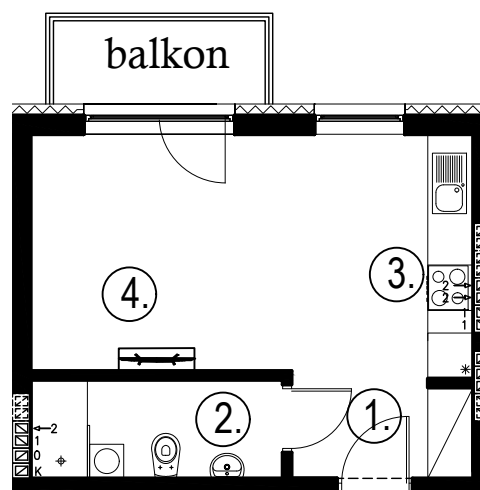

Błatnia Residence

Budynek B4, Mieszkanie 11

Rzut piętra 1
Lokalizacja mieszkania

1. przedpokój	2,80 m ²
2. łazienka	4,23 m ²
3. aneks kuchenny	2,86 m ²
4. salon	15,75 m ²
balkon	

25,64 m²