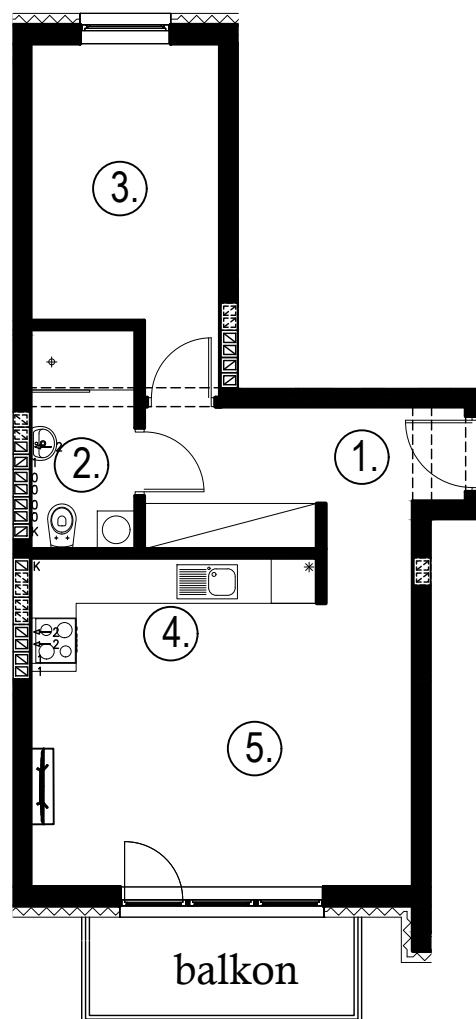

Błatnia Residence

Budynek B4, Mieszkanie 10

Rzut piętra 1
Lokalizacja mieszkania

1. przedpokój	6,66 m ²
2. łazienka	3,91 m ²
3. sypialnia	10,02 m ²
4. aneks kuchenny	4,50 m ²
5. salon	18,02 m ²
balkon	

43,11 m²