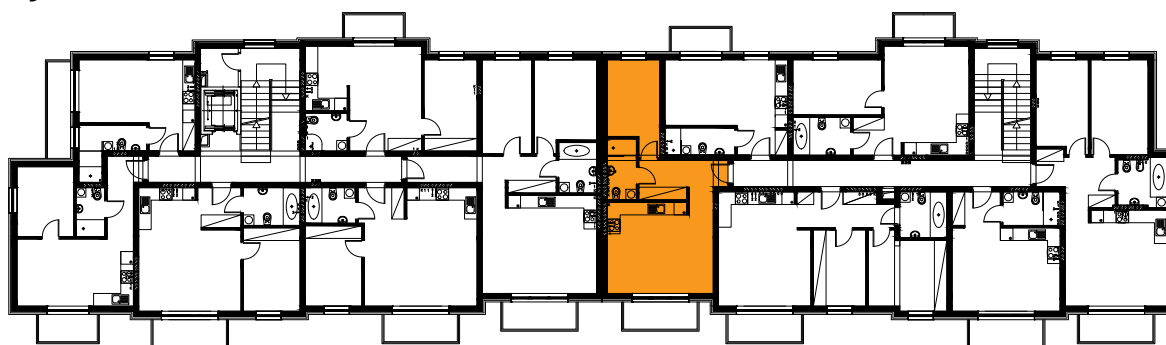

Błatnia Residence

Budynek B4, Mieszkanie 10

Rzut piętra 1
Lokalizacja mieszkania

1. przedpokój	6,66 m ²
2. łazienka	3,91 m ²
3. sypialnia	10,02 m ²
4. aneks kuchenny	4,50 m ²
5. salon	18,02 m ²
balkon	

43,11 m²