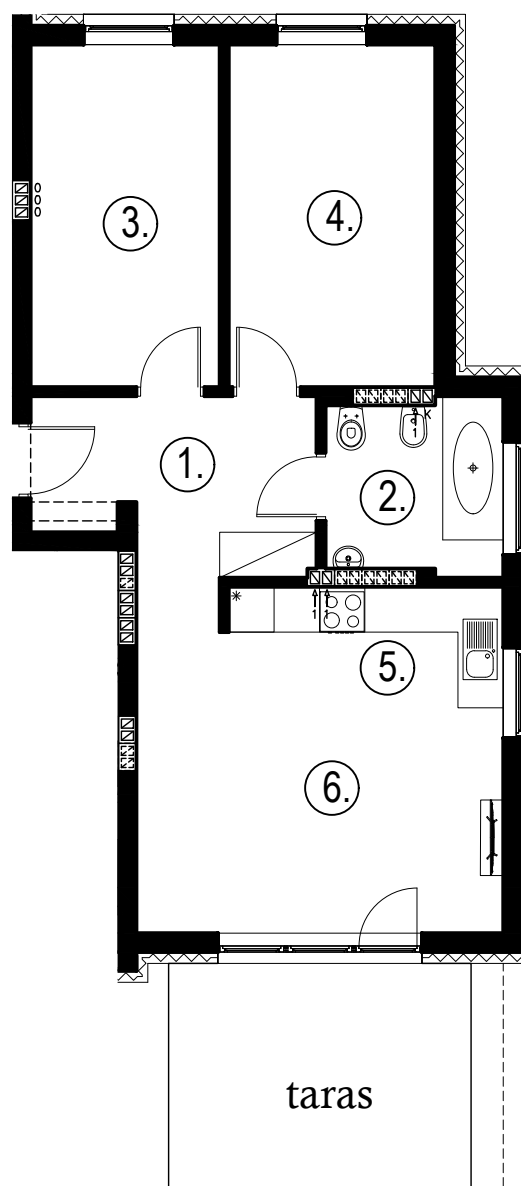

## Budynek B4, Mieszkanie 01

Rzut parteru

Lokalizacja mieszkania

1. przedpokój	7,36 m <sup>2</sup>
2. łazienka	5,19 m <sup>2</sup>
3. sypialnia	11,18 m <sup>2</sup>
4. sypialnia	12,22 m <sup>2</sup>
5. aneks kuchenny	4,46 m <sup>2</sup>
6. salon	18,26 m <sup>2</sup>
taras	

# 58,67 m<sup>2</sup>