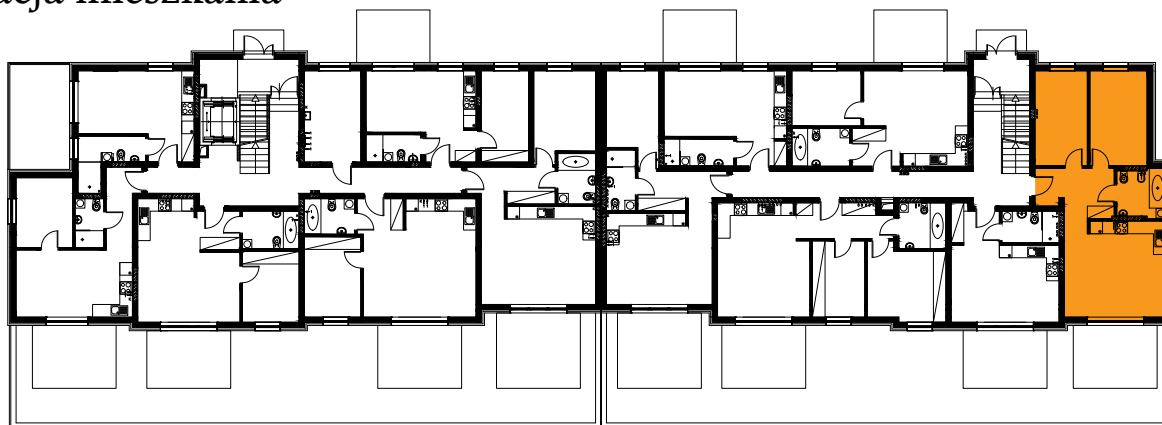

## Budynek B4, Mieszkanie 01

Rzut parteru

Lokalizacja mieszkania

1. przedpokój	7,36 m <sup>2</sup>
2. łazienka	5,19 m <sup>2</sup>
3. sypialnia	11,18 m <sup>2</sup>
4. sypialnia	12,22 m <sup>2</sup>
5. aneks kuchenny	4,46 m <sup>2</sup>
6. salon	18,26 m <sup>2</sup>
taras	