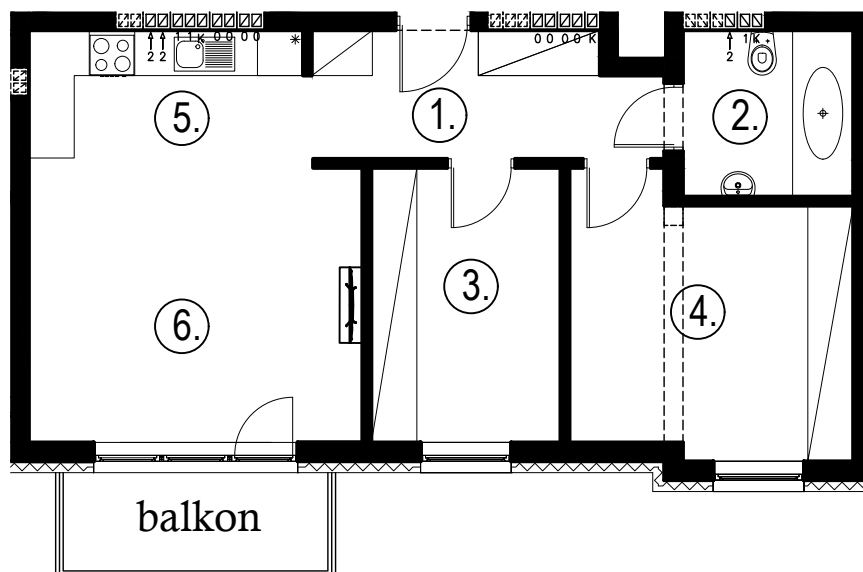

Błatnia Residence

Budynek B3, Mieszkanie 09

Rzut piętra 1
Lokalizacja mieszkania

1. przedpokój	7,29 m ²
2. łazienka	4,86 m ²
3. garderoba	8,95 m ²
4. sypialnia	12,77 m ²
5. aneks kuchenny	4,48 m ²
6. salon	18,08 m ²
balkon	

56,43 m²