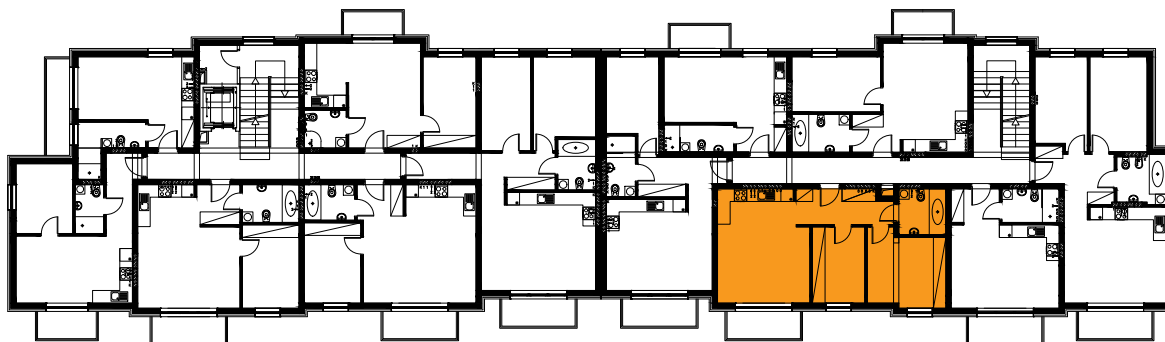

Błatnia Residence

Budynek B3, Mieszkanie 09

Rzut piętra 1
Lokalizacja mieszkania

1. przedpokój	7,29 m ²
2. łazienka	4,86 m ²
3. garderoba	8,95 m ²
4. sypialnia	12,77 m ²
5. aneks kuchenny	4,48 m ²
6. salon	18,08 m ²
balkon	

56,43 m²