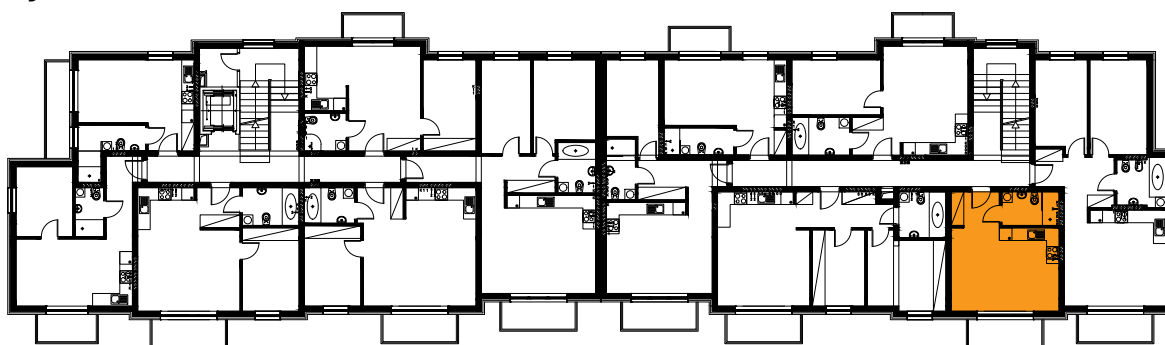

Błatnia Residence

Budynek B3, Mieszkanie 08

Rzut piętra 1
Lokalizacja mieszkania

1. przedpokój	3,45 m ²
2. łazienka	4,28 m ²
3. aneks kuchenny	4,31 m ²
4. salon	16,38 m ²
balkon	

28,42 m²