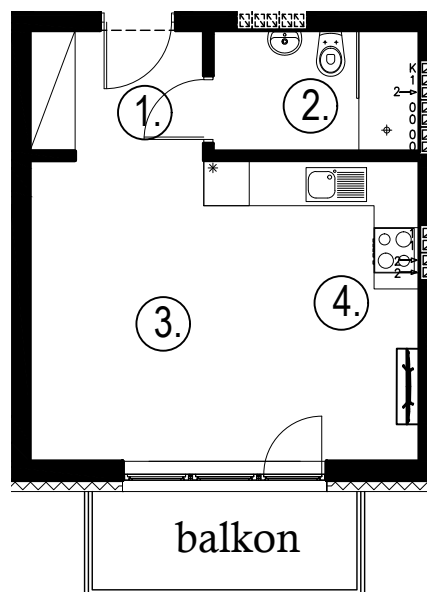

Błatnia Residence

Budynek B3, Mieszkanie 08

Rzut piętra 1
Lokalizacja mieszkania

1. przedpokój	3,45 m ²
2. łazienka	4,28 m ²
3. aneks kuchenny	4,31 m ²
4. salon	16,38 m ²
balkon	

28,42 m²