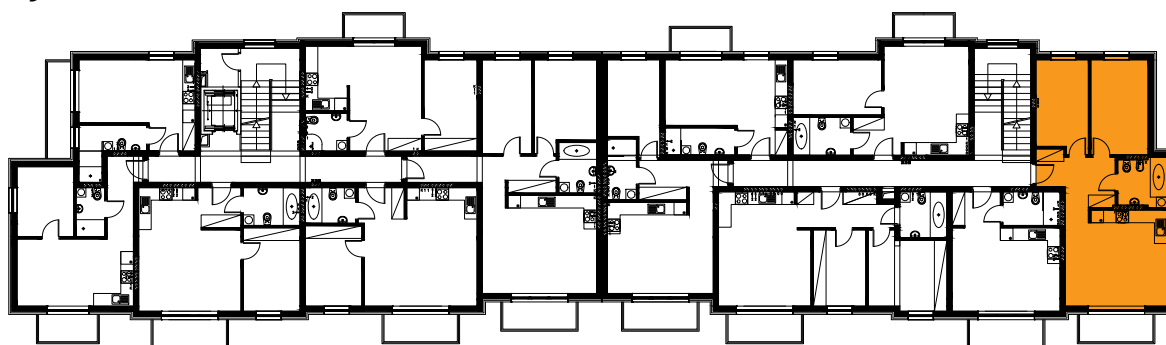

Błatnia Residence

Budynek B3, Mieszkanie 07

Rzut piętra 1
Lokalizacja mieszkania

1. przedpokój	7,43 m ²
2. łazienka	5,19 m ²
3. sypialnia	10,60 m ²
4. sypialnia	12,22 m ²
5. aneks kuchenny	4,46 m ²
6. salon	18,26 m ²
balkon	

58,16 m²