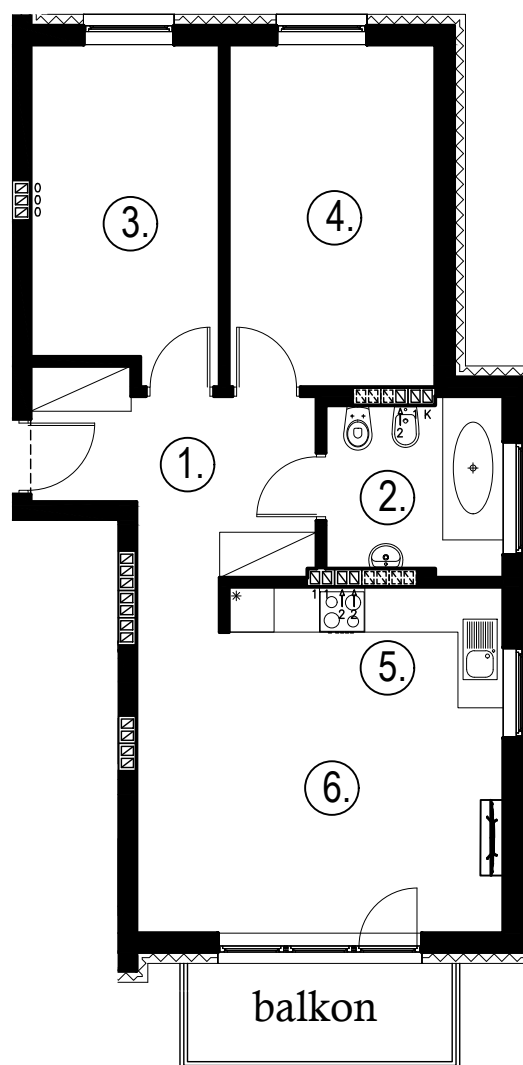

Błatnia Residence

Budynek B3, Mieszkanie 07

Rzut piętra 1
Lokalizacja mieszkania

1. przedpokój	7,43 m ²
2. łazienka	5,19 m ²
3. sypialnia	10,60 m ²
4. sypialnia	12,22 m ²
5. aneks kuchenny	4,46 m ²
6. salon	18,26 m ²
balkon	

58,16 m²