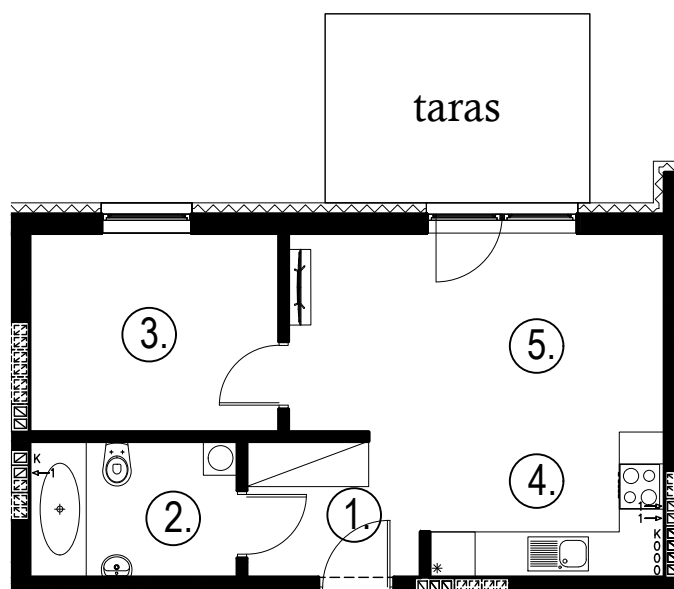

## Budynek B3, Mieszkanie 06

Rzut parteru

Lokalizacja mieszkania

1. przedpokój	3,46 m <sup>2</sup>
2. łazienka	4,85 m <sup>2</sup>
3. sypialnia	8,56 m <sup>2</sup>
4. aneks kuchenny	3,38 m <sup>2</sup>
5. salon	16,35 m <sup>2</sup>
taras	