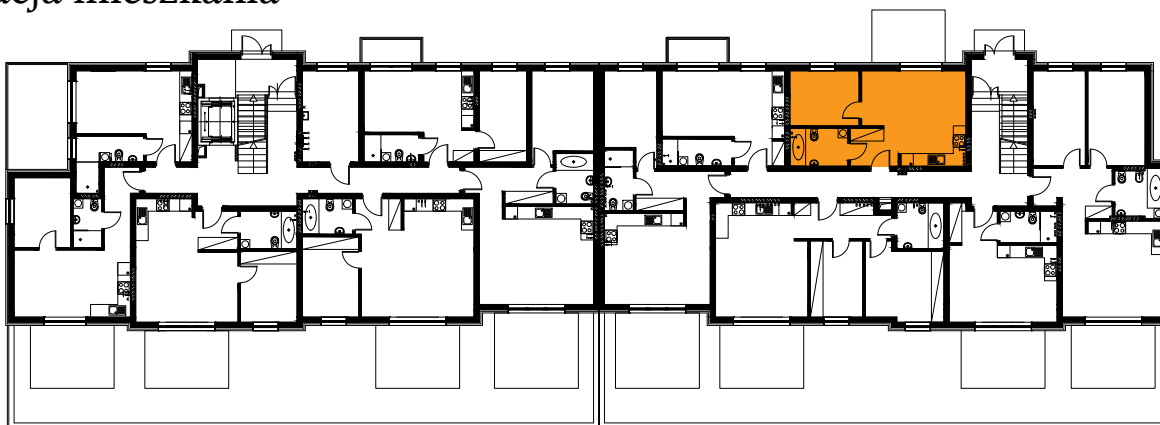

## Budynek B3, Mieszkanie 06

Rzut parteru

Lokalizacja mieszkania

1. przedpokój	3,46 m <sup>2</sup>
2. łazienka	4,85 m <sup>2</sup>
3. sypialnia	8,56 m <sup>2</sup>
4. aneks kuchenny	3,38 m <sup>2</sup>
5. salon	16,35 m <sup>2</sup>
taras	