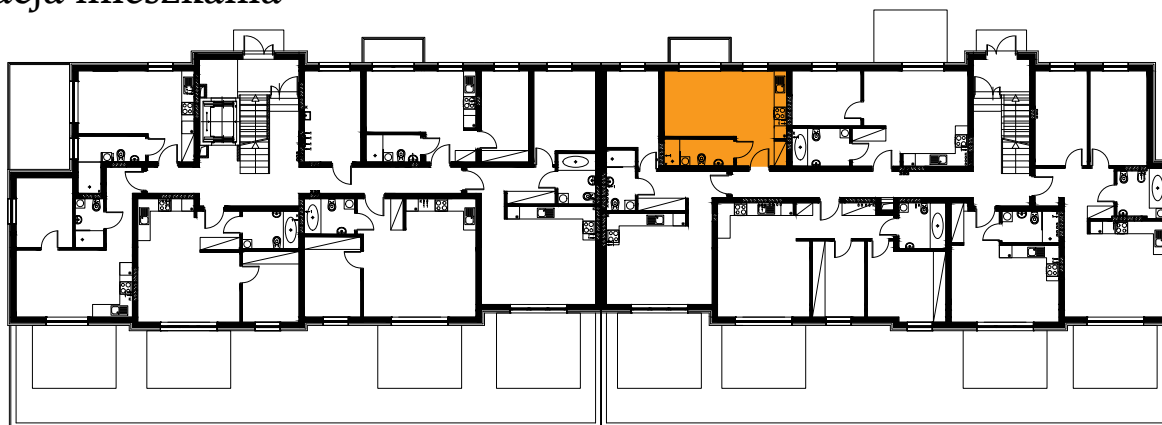

## Budynek B3, Mieszkanie 05

Rzut parteru

Lokalizacja mieszkania

1. przedpokój	2,80 m <sup>2</sup>
2. łazienka	4,23 m <sup>2</sup>
3. aneks kuchenny	2,86 m <sup>2</sup>
4. salon	15,75 m <sup>2</sup>
balkon	