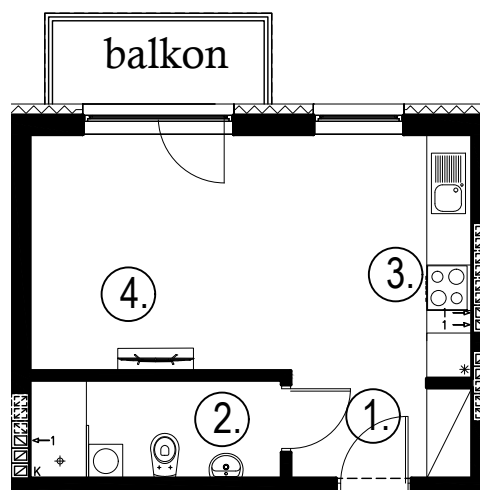

## Budynek B3, Mieszkanie 05

Rzut parteru

Lokalizacja mieszkania

1. przedpokój	2,80 m <sup>2</sup>
2. łazienka	4,23 m <sup>2</sup>
3. aneks kuchenny	2,86 m <sup>2</sup>
4. salon	15,75 m <sup>2</sup>
balkon	