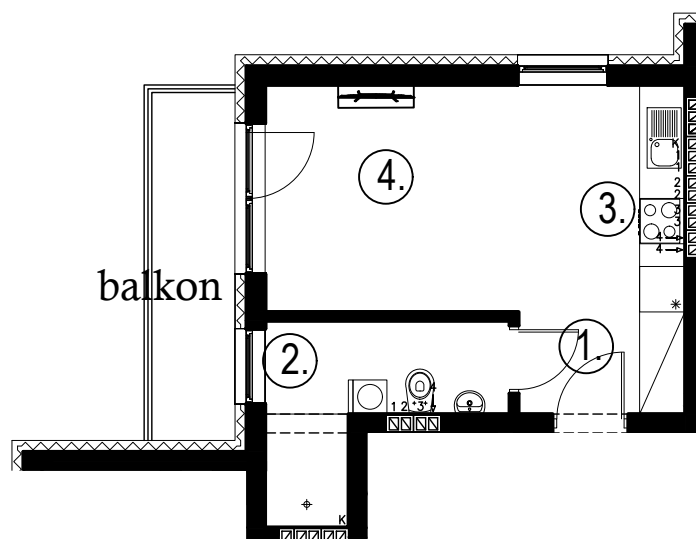

Błatnia Residence

Budynek B3, Mieszkanie 48

Rzut poddasza
Lokalizacja mieszkania

1. przedpokój	2,63 m ²
2. łazienka	5,62 m ²
3. aneks kuchenny	2,74 m ²
4. salon	14,03 m ²
balkon	

25,02 m²