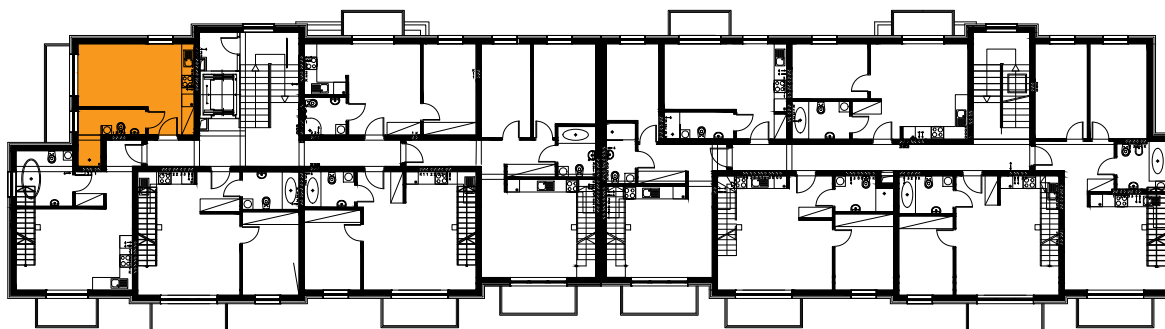

Błatnia Residence

Budynek B3, Mieszkanie 48

Rzut poddasza
Lokalizacja mieszkania

1. przedpokój	2,63 m ²
2. łazienka	5,62 m ²
3. aneks kuchenny	2,74 m ²
4. salon	14,03 m ²
balkon	

25,02 m²