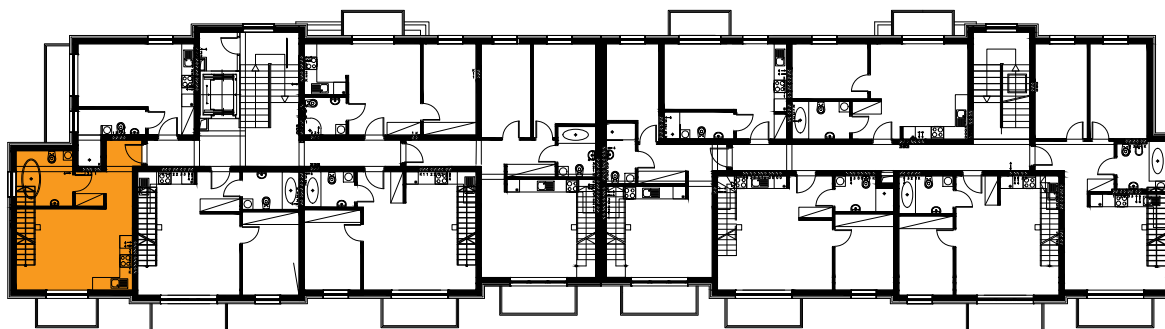

Błatnia Residence

Budynek B3, Mieszkanie 47

Rzut poddasza

Lokalizacja mieszkania

1. przedpokój	6,55 m ²
2. łazienka	7,04 m ²
3. aneks kuchenny	4,62 m ²
4. salon	15,47 m ²
schody	1,60 m ²
antresola	18,44 m ²
balkon	

53,72 m²

Błatnia Residence

Budynek B3, antresola mieszkania 47

Rzut antresoli
Lokalizacja mieszkania

- | | |
|--------------|------------------------------|
| 1. antresola | 16,67 (23,49) m ² |
| 2. schody | 1,77 m ² |

18,44 m²