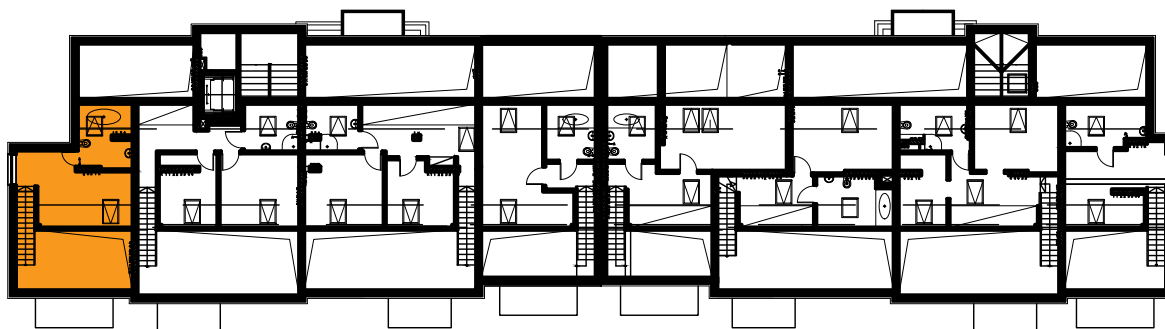

Błatnia Residence

Budynek B3, Mieszkanie 47

Rzut poddasza

Lokalizacja mieszkania

1. przedpokój	6,55 m ²
2. łazienka	7,04 m ²
3. aneks kuchenny	4,62 m ²
4. salon	15,47 m ²
schody	1,60 m ²
antresola	18,44 m ²
balkon	

53,72 m²

Błatnia Residence

Budynek B3, antresola mieszkania 47

Rzut antresoli
Lokalizacja mieszkania

- | | |
|--------------|------------------------------|
| 1. antresola | 16,67 (23,49) m ² |
| 2. schody | 1,77 m ² |

18,44 m²