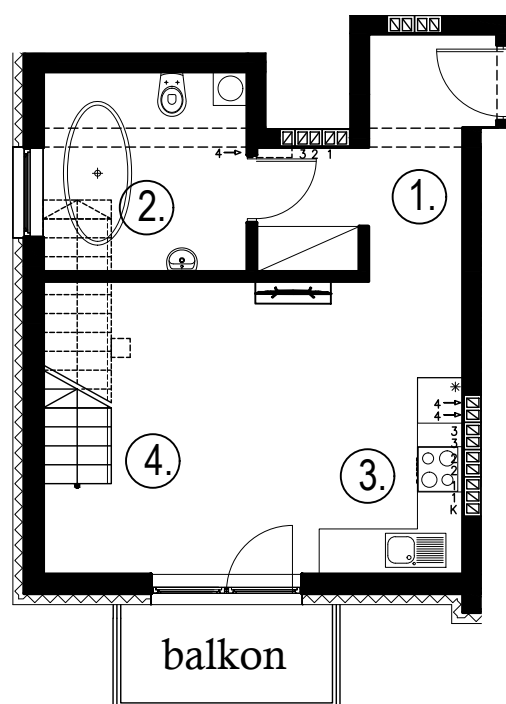

Błatnia Residence

Budynek B3, Mieszkanie 47

Rzut poddasza

Lokalizacja mieszkania

1. przedpokój	6,55 m ²
2. łazienka	7,04 m ²
3. aneks kuchenny	4,62 m ²
4. salon	15,47 m ²
schody	1,60 m ²
antresola	18,44 m ²
balkon	

53,72 m²

Błatnia Residence

Budynek B3, antresola mieszkania 47

Rzut antresoli
Lokalizacja mieszkania

- | | |
|--------------|------------------------------|
| 1. antresola | 16,67 (23,49) m ² |
| 2. schody | 1,77 m ² |

18,44 m²