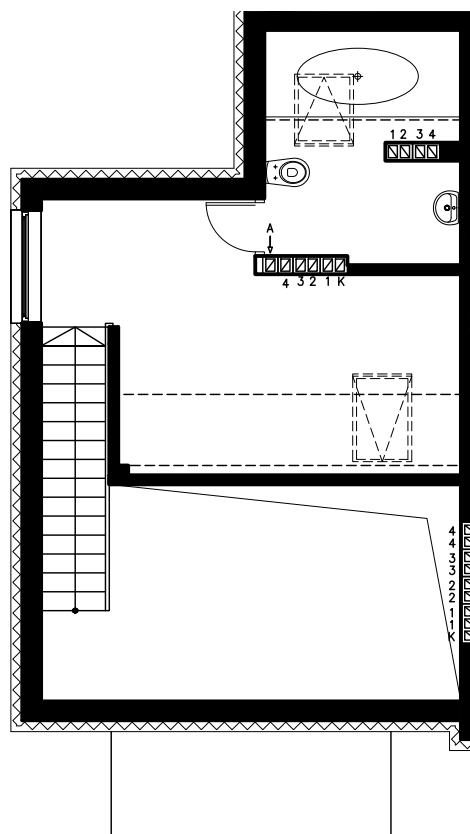

Błatnia Residence

Budynek B3, Mieszkanie 47

Rzut poddasza

Lokalizacja mieszkania

1. przedpokój	6,55 m ²
2. łazienka	7,04 m ²
3. aneks kuchenny	4,62 m ²
4. salon	15,47 m ²
schody	1,60 m ²
antresola	18,44 m ²
balkon	

53,72 m²

Błatnia Residence

Budynek B3, antresola mieszkania 47

Rzut antresoli
Lokalizacja mieszkania

- | | |
|--------------|------------------------------|
| 1. antresola | 16,67 (23,49) m ² |
| 2. schody | 1,77 m ² |

18,44 m²