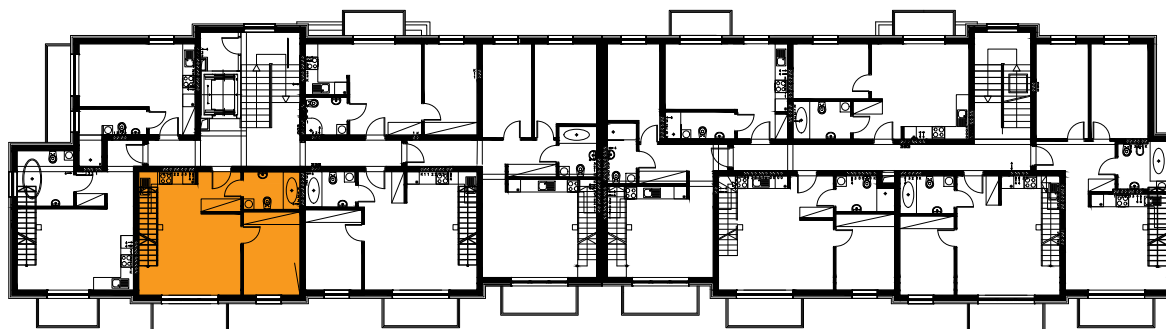

## Budynek B3, Mieszkanie 46

Rzut poddasza

Lokalizacja mieszkania

1. przedpokój	3,85 m <sup>2</sup>
2. łazienka	4,77 m <sup>2</sup>
3. sypialnia	10,61 m <sup>2</sup>
4. aneks kuchenny	3,91 m <sup>2</sup>
5. salon	18,85 m <sup>2</sup>
schody	1,60 m <sup>2</sup>
antresola	31,15 m <sup>2</sup>
balkon	