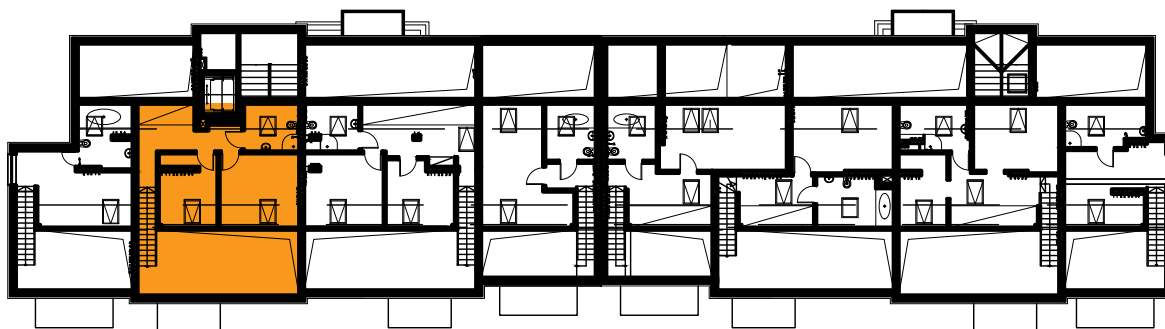

Błatnia Residence

Budynek B3, antresola mieszkania 46

Rzut antresoli
Lokalizacja mieszkania

1. antresola 29,38 (42,19) m²
2. schody 1,77 m²

31,15 m²