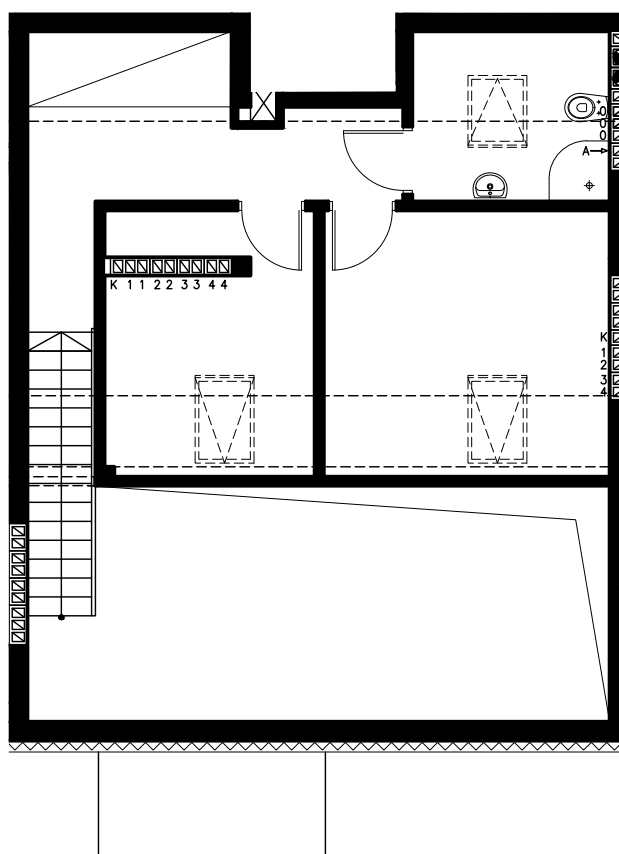

Błatnia Residence

Budynek B3, antresola mieszkania 46

Rzut antresoli
Lokalizacja mieszkania

1. antresola 29,38 (42,19) m²
2. schody 1,77 m²

31,15 m²