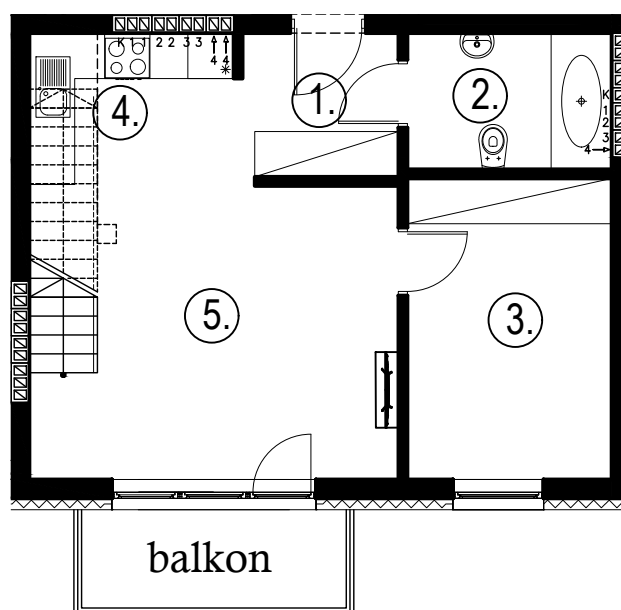

## Budynek B3, Mieszkanie 46

Rzut poddasza

Lokalizacja mieszkania

1. przedpokój	3,85 m <sup>2</sup>
2. łazienka	4,77 m <sup>2</sup>
3. sypialnia	10,61 m <sup>2</sup>
4. aneks kuchenny	3,91 m <sup>2</sup>
5. salon	18,85 m <sup>2</sup>
schody	1,60 m <sup>2</sup>
antresola	31,15 m <sup>2</sup>
balkon	