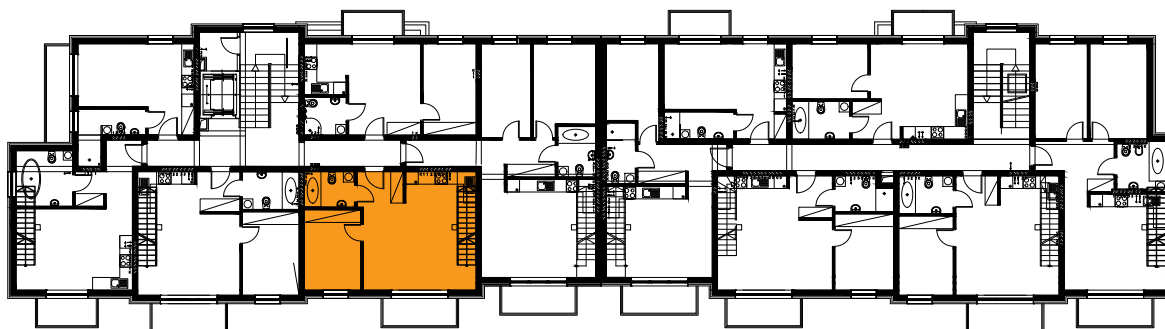

Błatnia Residence

Budynek B3, Mieszkanie 45

Rzut poddasza

Lokalizacja mieszkania

| | |
|-------------------|----------------------|
| 1. przedpokój | 3,32 m ² |
| 2. łazienka | 4,00 m ² |
| 3. sypialnia | 10,20 m ² |
| 4. aneks kuchenny | 5,00 m ² |
| 5. salon | 20,53 m ² |
| schody | 1,60 m ² |
| antresola | 34,41 m ² |
| balkon | |

79,06 m²

Błatnia Residence

Budynek B3, antresola mieszkania 45

Rzut antresoli
Lokalizacja mieszkania

1. antresola 32,64 (47,75) m²
2. schody 1,77 m²

34,41 m²