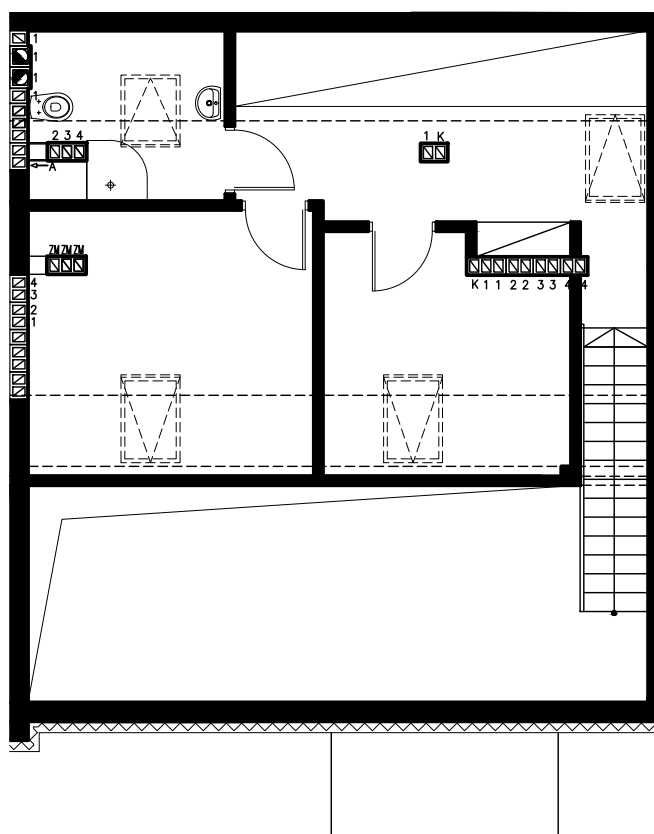

Błatnia Residence

Budynek B3, Mieszkanie 45

Rzut poddasza

Lokalizacja mieszkania

| | |
|-------------------|----------------------|
| 1. przedpokój | 3,32 m ² |
| 2. łazienka | 4,00 m ² |
| 3. sypialnia | 10,20 m ² |
| 4. aneks kuchenny | 5,00 m ² |
| 5. salon | 20,53 m ² |
| schody | 1,60 m ² |
| antresola | 34,41 m ² |
| balkon | |

79,06 m²

Błatnia Residence

Budynek B3, antresola mieszkania 45

Rzut antresoli
Lokalizacja mieszkania

1. antresola 32,64 (47,75) m²
2. schody 1,77 m²

34,41 m²