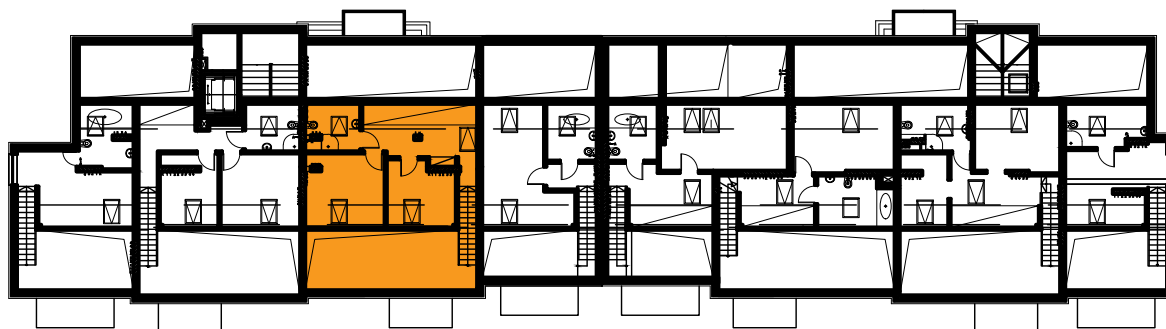

Błatnia Residence

Budynek B3, Mieszkanie 45

Rzut poddasza

Lokalizacja mieszkania

| | |
|-------------------|----------------------|
| 1. przedpokój | 3,32 m ² |
| 2. łazienka | 4,00 m ² |
| 3. sypialnia | 10,20 m ² |
| 4. aneks kuchenny | 5,00 m ² |
| 5. salon | 20,53 m ² |
| schody | 1,60 m ² |
| antresola | 34,41 m ² |
| balkon | |

79,06 m²

Błatnia Residence

Budynek B3, antresola mieszkania 45

Rzut antresoli
Lokalizacja mieszkania

1. antresola 32,64 (47,75) m²
2. schody 1,77 m²

34,41 m²