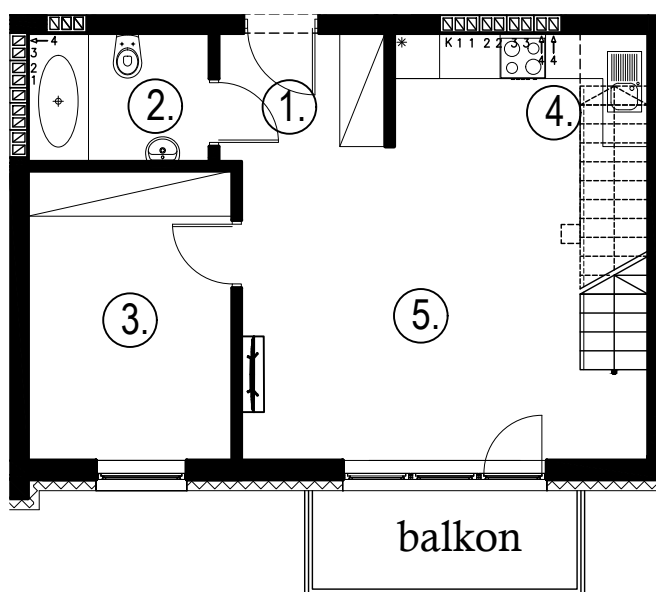

Błatnia Residence

Budynek B3, Mieszkanie 45

Rzut poddasza

Lokalizacja mieszkania

| | |
|-------------------|----------------------|
| 1. przedpokój | 3,32 m ² |
| 2. łazienka | 4,00 m ² |
| 3. sypialnia | 10,20 m ² |
| 4. aneks kuchenny | 5,00 m ² |
| 5. salon | 20,53 m ² |
| schody | 1,60 m ² |
| antresola | 34,41 m ² |
| balkon | |

79,06 m²

Błatnia Residence

Budynek B3, antresola mieszkania 45

Rzut antresoli
Lokalizacja mieszkania

1. antresola 32,64 (47,75) m²
2. schody 1,77 m²

34,41 m²