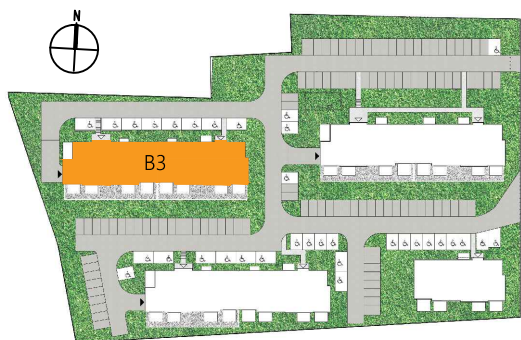

Błatnia Residence

Budynek B3, Mieszkanie 45

Rzut poddasza

Lokalizacja mieszkania

| | |
|-------------------|----------------------|
| 1. przedpokój | 3,32 m ² |
| 2. łazienka | 4,00 m ² |
| 3. sypialnia | 10,20 m ² |
| 4. aneks kuchenny | 5,00 m ² |
| 5. salon | 20,53 m ² |
| schody | 1,60 m ² |
| antresola | 34,41 m ² |
| balkon | |

79,06 m²

Błatnia Residence

Budynek B3, antresola mieszkania 45

Rzut antresoli
Lokalizacja mieszkania

1. antresola 32,64 (47,75) m²
2. schody 1,77 m²

34,41 m²