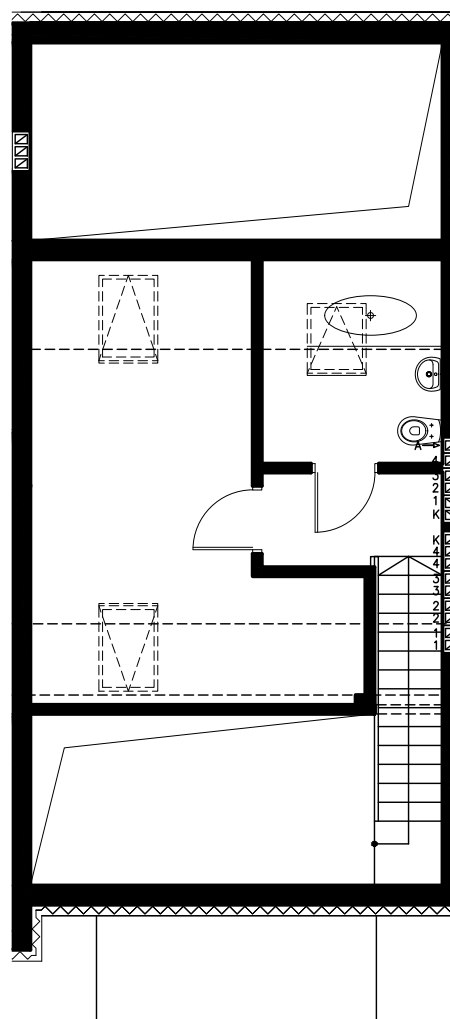

Błatnia Residence

Budynek B3, antresola mieszkania 44

Rzut antresoli
Lokalizacja mieszkania

1. antresola	22,67 (32,43) m²
2. schody	1,77 m²

24,44 m²