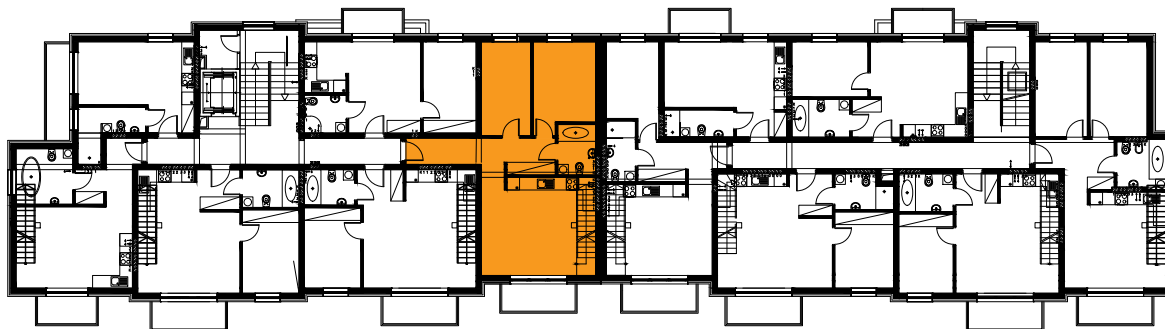

## Budynek B3, Mieszkanie 44

Rzut poddasza  
Lokalizacja mieszkania

1. przedpokój	9,87 m <sup>2</sup>
2. łazienka	4,23 m <sup>2</sup>
3. sypialnia	11,90 m <sup>2</sup>
4. pokój	10,43 m <sup>2</sup>
5. aneks kuchenny	5,02 m <sup>2</sup>
6. salon	19,28 m <sup>2</sup>
schody	1,60 m <sup>2</sup>
antresola	24,44 m <sup>2</sup>
balkon	