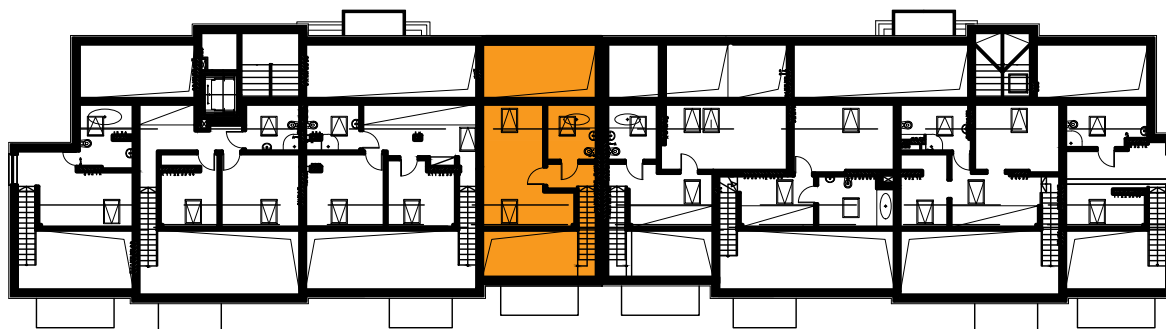

Błatnia Residence

Budynek B3, antresola mieszkania 44

Rzut antresoli
Lokalizacja mieszkania

1. antresola	22,67 (32,43) m²
2. schody	1,77 m²

24,44 m²