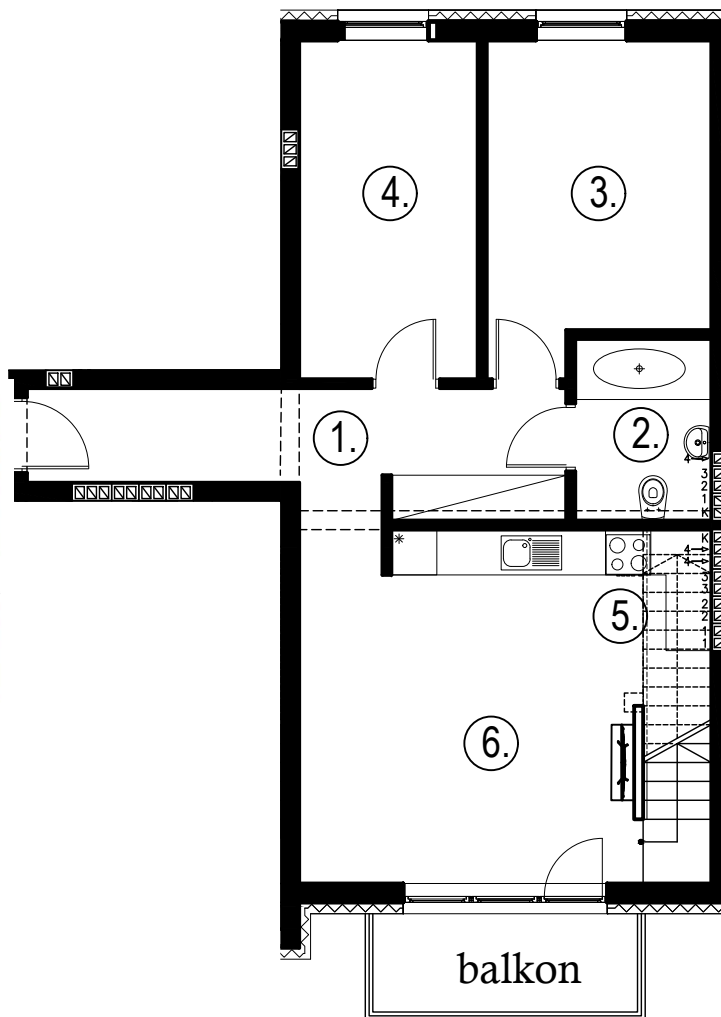

## Budynek B3, Mieszkanie 44

Rzut poddasza  
Lokalizacja mieszkania

1. przedpokój	9,87 m <sup>2</sup>
2. łazienka	4,23 m <sup>2</sup>
3. sypialnia	11,90 m <sup>2</sup>
4. pokój	10,43 m <sup>2</sup>
5. aneks kuchenny	5,02 m <sup>2</sup>
6. salon	19,28 m <sup>2</sup>
schody	1,60 m <sup>2</sup>
antresola	24,44 m <sup>2</sup>
balkon	