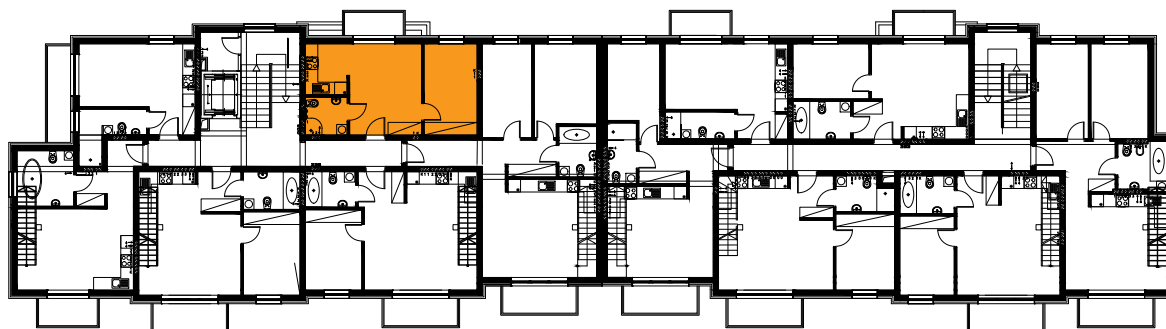

Błatnia Residence

Budynek B3, Mieszkanie 43

Rzut poddasza
Lokalizacja mieszkania

1. przedpokój	2,71 m ²
2. łazienka	3,50 m ²
3. sypialnia	10,86 m ²
4. aneks kuchenny	2,68 m ²
5. salon	14,47 m ²
balkon	

34,22 m²