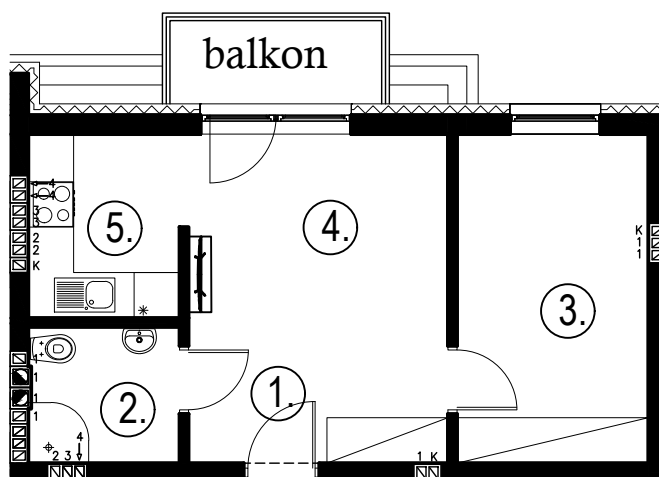

Błatnia Residence

Budynek B3, Mieszkanie 43

Rzut poddasza
Lokalizacja mieszkania

1. przedpokój	2,71 m ²
2. łazienka	3,50 m ²
3. sypialnia	10,86 m ²
4. aneks kuchenny	2,68 m ²
5. salon	14,47 m ²
balkon	

34,22 m²