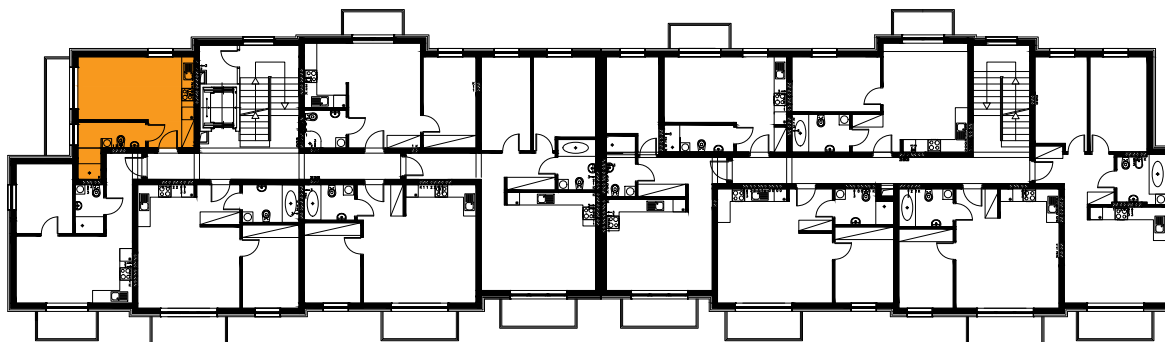

Błatnia Residence

Budynek B3, Mieszkanie 42

Rzut piętra 2
Lokalizacja mieszkania

1. przedpokój	2,63 m ²
2. łazienka	5,62 m ²
3. aneks kuchenny	2,74 m ²
4. salon	14,03 m ²
balkon	

25,02 m²