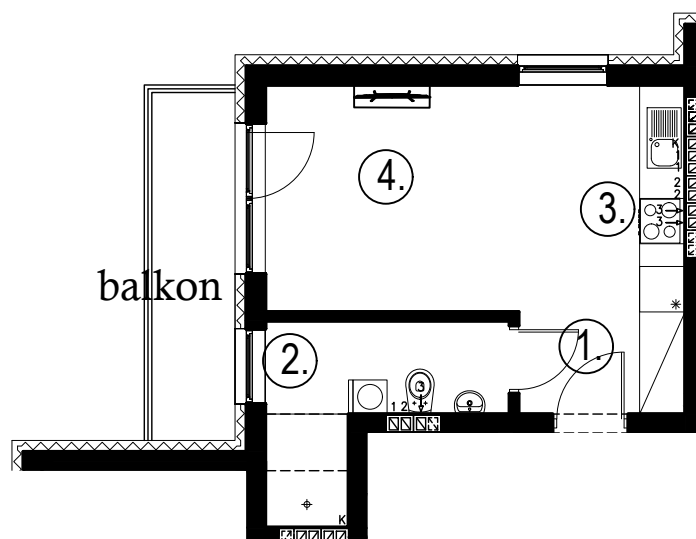

Błatnia Residence

Budynek B3, Mieszkanie 42

Rzut piętra 2
Lokalizacja mieszkania

1. przedpokój	2,63 m ²
2. łazienka	5,62 m ²
3. aneks kuchenny	2,74 m ²
4. salon	14,03 m ²
balkon	

25,02 m²