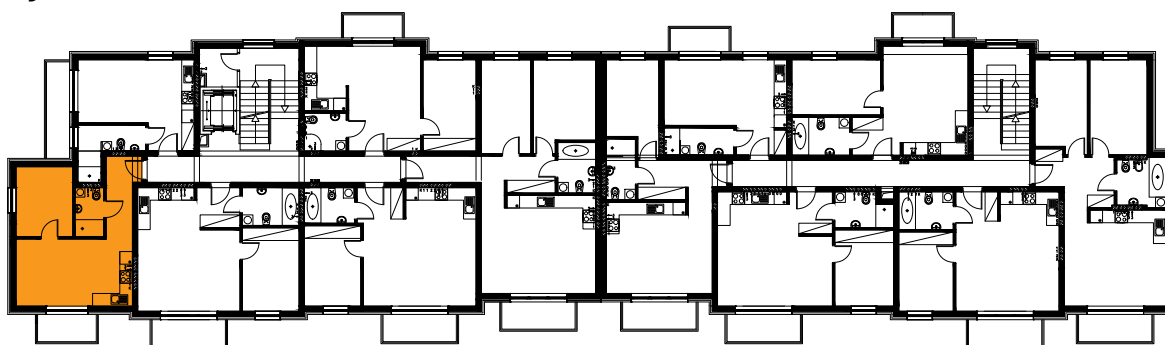

## Budynek B3, Mieszkanie 41

Rzut piętra 2

Lokalizacja mieszkania

1. przedpokój	4,21 m <sup>2</sup>
2. łazienka	3,11 m <sup>2</sup>
3. sypialnia	8,87 m <sup>2</sup>
4. aneks kuchenny	4,62 m <sup>2</sup>
5. salon	14,14 m <sup>2</sup>
balkon	