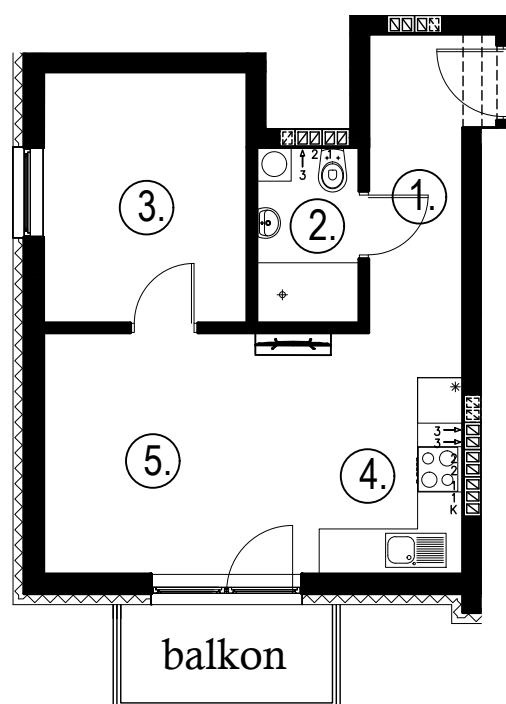

## Budynek B3, Mieszkanie 41

Rzut piętra 2

Lokalizacja mieszkania

1. przedpokój	4,21 m <sup>2</sup>
2. łazienka	3,11 m <sup>2</sup>
3. sypialnia	8,87 m <sup>2</sup>
4. aneks kuchenny	4,62 m <sup>2</sup>
5. salon	14,14 m <sup>2</sup>
balkon	