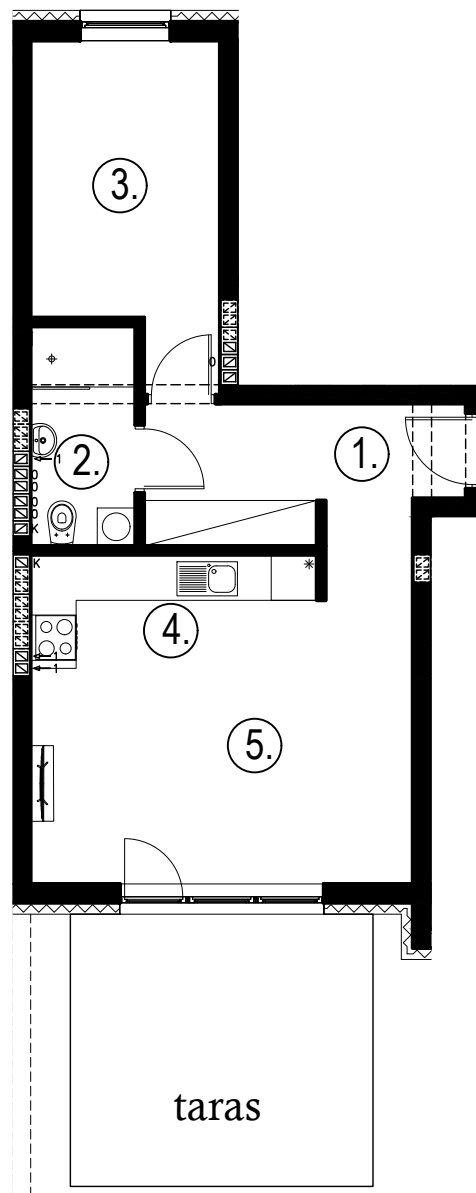

Błatnia Residence

Budynek B3, Mieszkanie 04

Rzut parteru

Lokalizacja mieszkania

1. przedpokój	6,66 m ²
2. łazienka	3,91 m ²
3. sypialnia	10,02 m ²
4. aneks kuchenny	4,50 m ²
5. salon	18,02 m ²
taras	

43,11 m²