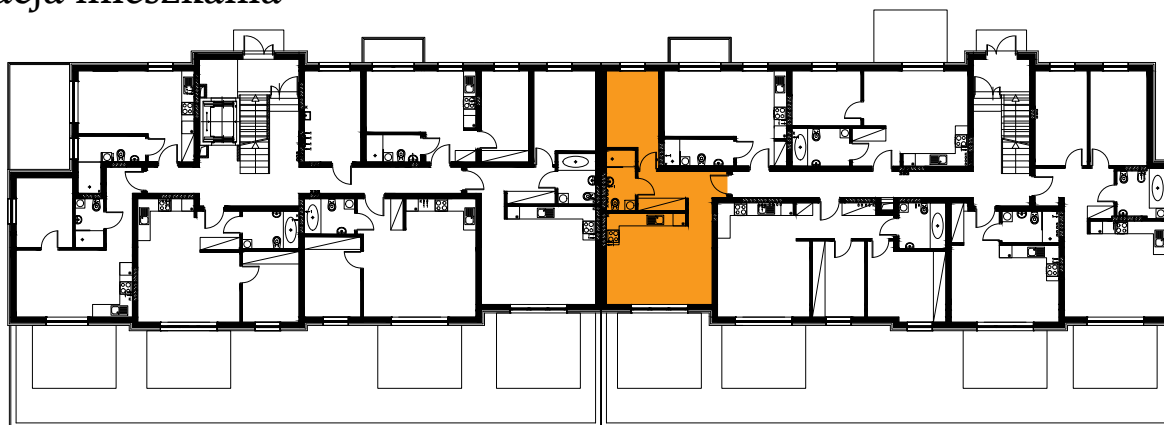

Błatnia Residence

Budynek B3, Mieszkanie 04

Rzut parteru

Lokalizacja mieszkania

1. przedpokój	6,66 m ²
2. łazienka	3,91 m ²
3. sypialnia	10,02 m ²
4. aneks kuchenny	4,50 m ²
5. salon	18,02 m ²
taras	

43,11 m²