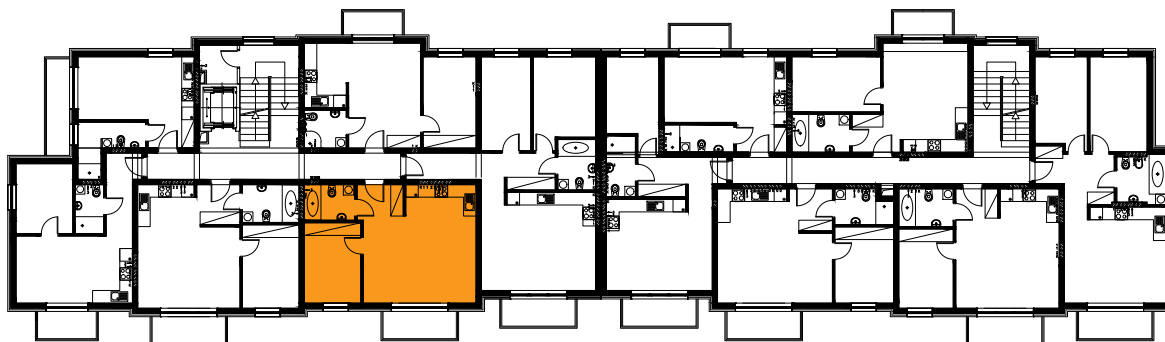

## Budynek B3, Mieszkanie 39

Rzut piętra 2  
Lokalizacja mieszkania

1. przedpokój	3,32 m <sup>2</sup>
2. łazienka	4,00 m <sup>2</sup>
3. sypialnia	10,20 m <sup>2</sup>
4. aneks kuchenny	5,00 m <sup>2</sup>
5. salon	22,13 m <sup>2</sup>
balkon	