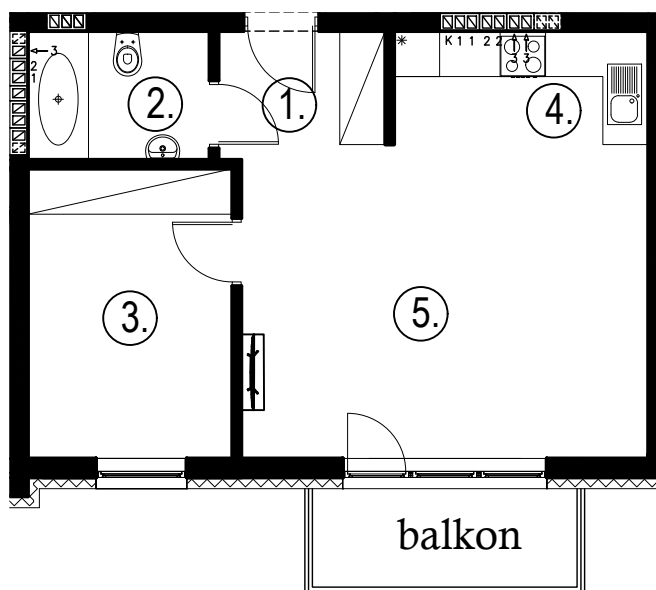

## Budynek B3, Mieszkanie 39

Rzut piętra 2  
Lokalizacja mieszkania

1. przedpokój	3,32 m <sup>2</sup>
2. łazienka	4,00 m <sup>2</sup>
3. sypialnia	10,20 m <sup>2</sup>
4. aneks kuchenny	5,00 m <sup>2</sup>
5. salon	22,13 m <sup>2</sup>
balkon	