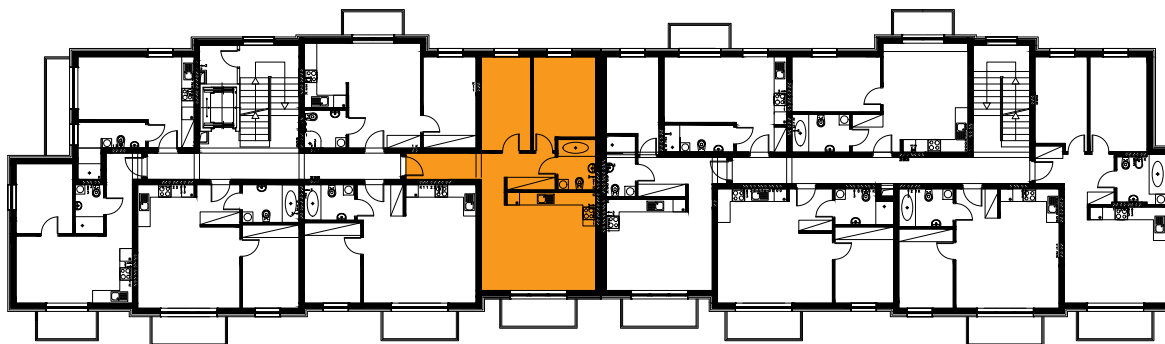

Błatnia Residence

Budynek B3, Mieszkanie 38

Rzut piętra 2
Lokalizacja mieszkania

1. przedpokój	9,87 m ²
2. łazienka	4,23 m ²
3. sypialnia	11,90 m ²
4. pokój	10,43 m ²
5. aneks kuchenny	5,02 m ²
6. salon	20,88 m ²
balkon	

62,33 m²