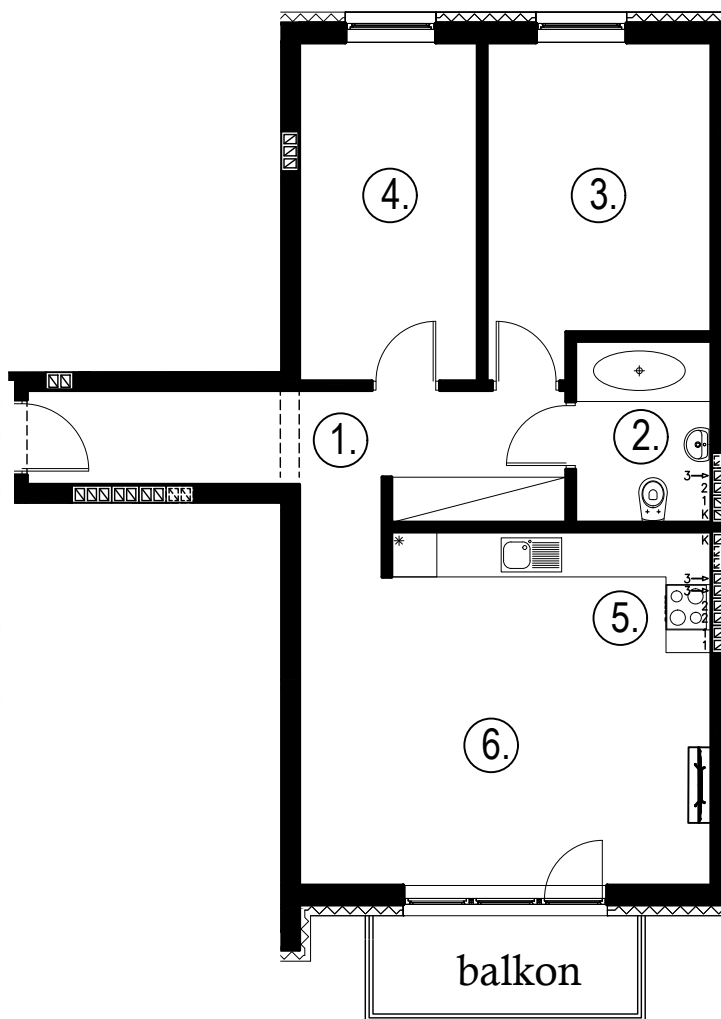

Błatnia Residence

Budynek B3, Mieszkanie 38

Rzut piętra 2
Lokalizacja mieszkania

1. przedpokój	9,87 m ²
2. łazienka	4,23 m ²
3. sypialnia	11,90 m ²
4. pokój	10,43 m ²
5. aneks kuchenny	5,02 m ²
6. salon	20,88 m ²
balkon	

62,33 m²