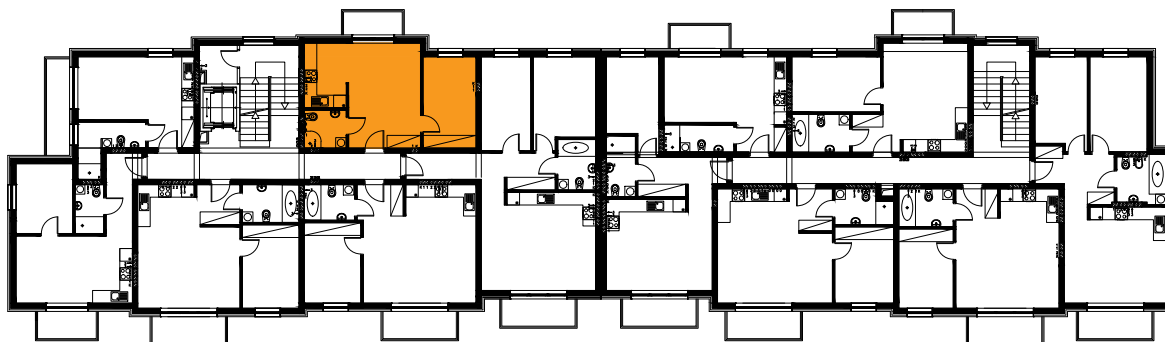

Błatnia Residence

Budynek B3, Mieszkanie 37

Rzut piętra 2
Lokalizacja mieszkania

1. przedpokój	3,64 m ²
2. łazienka	3,50 m ²
3. sypialnia	10,86 m ²
4. aneks kuchenny	3,44 m ²
5. salon	16,37 m ²
balkon	

37,51 m²