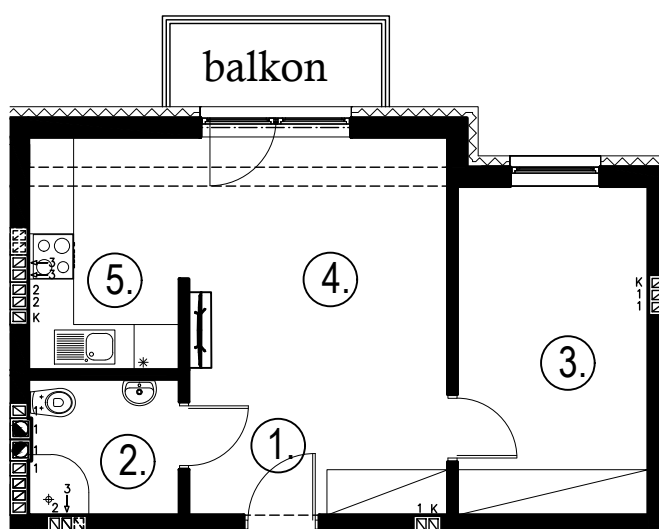

Błatnia Residence

Budynek B3, Mieszkanie 37

Rzut piętra 2
Lokalizacja mieszkania

1. przedpokój	3,64 m ²
2. łazienka	3,50 m ²
3. sypialnia	10,86 m ²
4. aneks kuchenny	3,44 m ²
5. salon	16,37 m ²
balkon	

37,51 m²