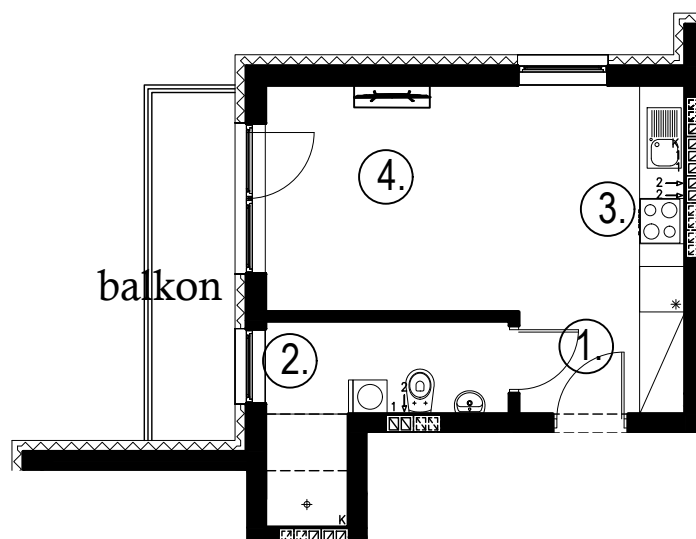

## Budynek B3, Mieszkanie 36

Rzut piętra 1  
Lokalizacja mieszkania

1. przedpokój	2,63 m <sup>2</sup>
2. łazienka	5,62 m <sup>2</sup>
3. aneks kuchenny	2,74 m <sup>2</sup>
4. salon	14,03 m <sup>2</sup>
balkon	