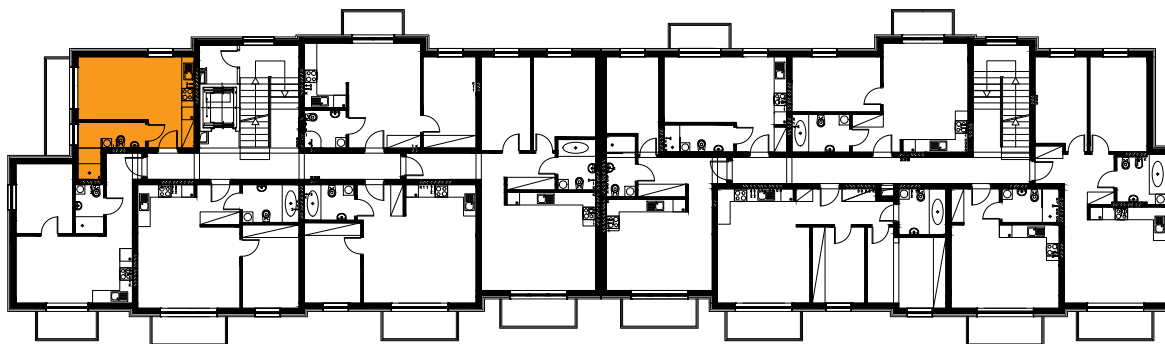

## Budynek B3, Mieszkanie 36

Rzut piętra 1  
Lokalizacja mieszkania

1. przedpokój	2,63 m <sup>2</sup>
2. łazienka	5,62 m <sup>2</sup>
3. aneks kuchenny	2,74 m <sup>2</sup>
4. salon	14,03 m <sup>2</sup>
balkon	