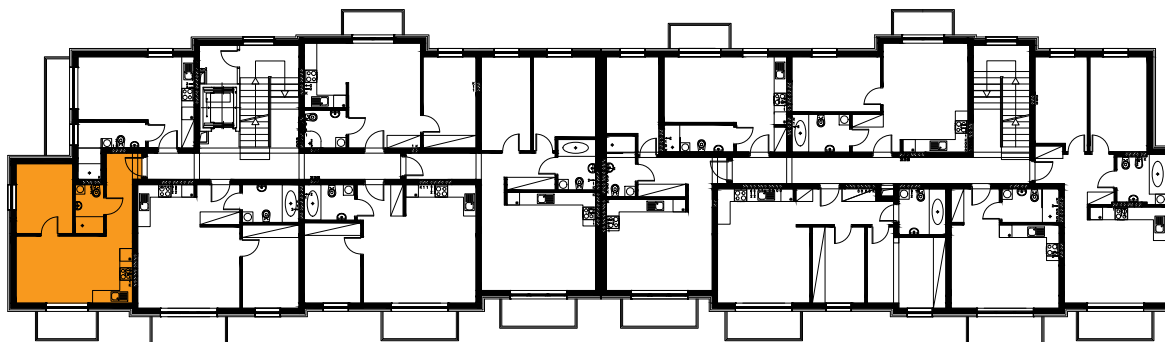

Błatnia Residence

Budynek B3, Mieszkanie 35

Rzut piętra 1
Lokalizacja mieszkania

1. przedpokój	4,21 m ²
2. łazienka	3,11 m ²
3. sypialnia	8,87 m ²
4. aneks kuchenny	4,62 m ²
5. salon	14,14 m ²
balkon	

34,95 m²