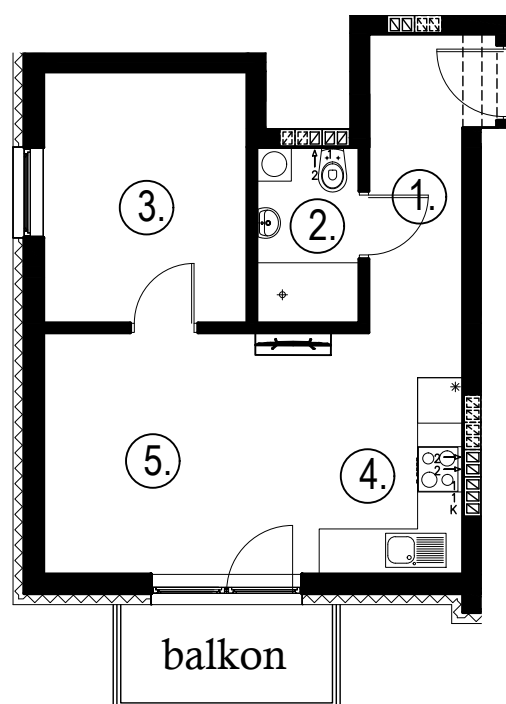

Błatnia Residence

Budynek B3, Mieszkanie 35

Rzut piętra 1
Lokalizacja mieszkania

1. przedpokój	4,21 m ²
2. łazienka	3,11 m ²
3. sypialnia	8,87 m ²
4. aneks kuchenny	4,62 m ²
5. salon	14,14 m ²
balkon	

34,95 m²