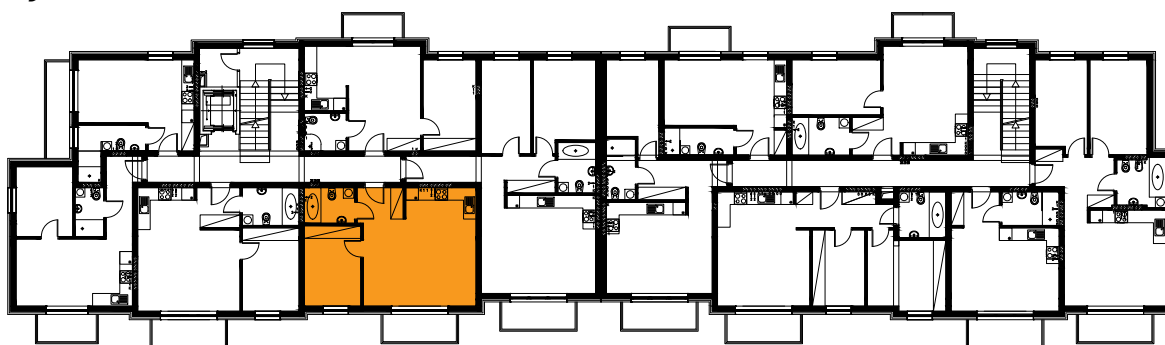

Błatnia Residence

Budynek B3, Mieszkanie 33

Rzut piętra 1
Lokalizacja mieszkania

1. przedpokój	3,32 m ²
2. łazienka	4,00 m ²
3. sypialnia	10,20 m ²
4. aneks kuchenny	5,00 m ²
5. salon	22,13 m ²
balkon	

44,65 m²