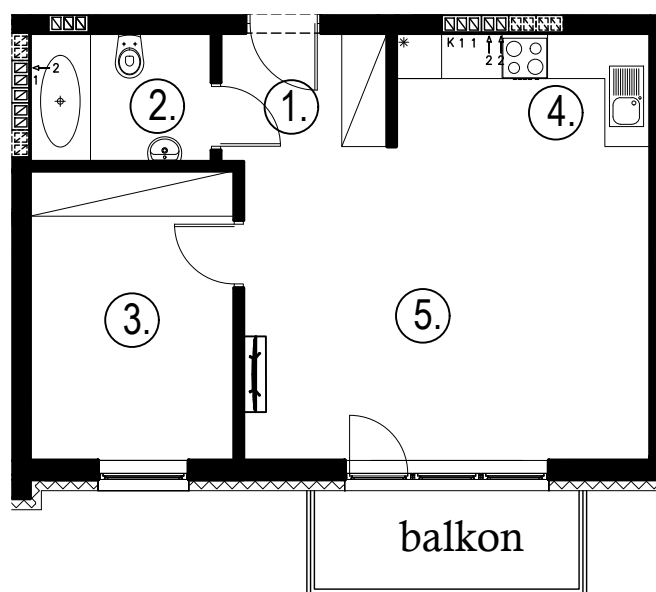

Błatnia Residence

Budynek B3, Mieszkanie 33

Rzut piętra 1
Lokalizacja mieszkania

1. przedpokój	3,32 m ²
2. łazienka	4,00 m ²
3. sypialnia	10,20 m ²
4. aneks kuchenny	5,00 m ²
5. salon	22,13 m ²
balkon	

44,65 m²