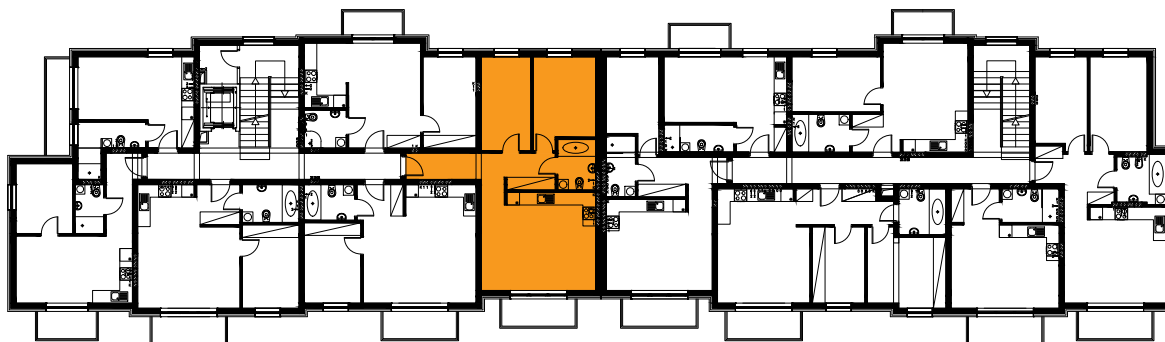

Błatnia Residence

Budynek B3, Mieszkanie 32

Rzut piętra 1
Lokalizacja mieszkania

1. przedpokój	9,87 m ²
2. łazienka	4,23 m ²
3. sypialnia	11,90 m ²
4. pokój	10,43 m ²
5. aneks kuchenny	5,02 m ²
6. salon	20,88 m ²
balkon	

62,33 m²