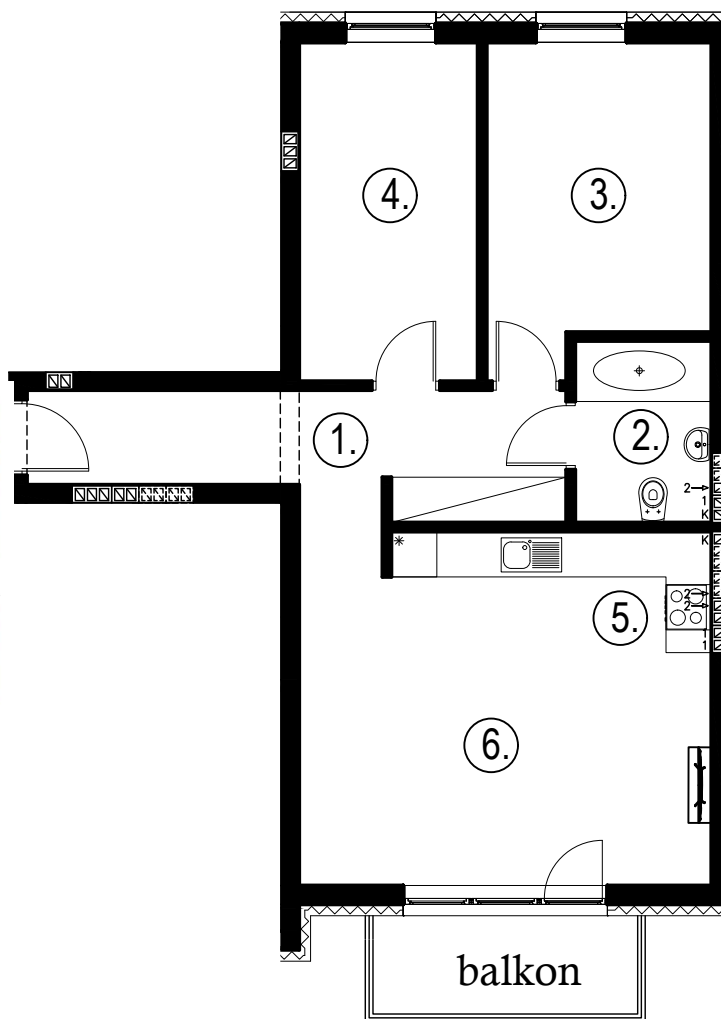

Błatnia Residence

Budynek B3, Mieszkanie 32

Rzut piętra 1
Lokalizacja mieszkania

1. przedpokój	9,87 m ²
2. łazienka	4,23 m ²
3. sypialnia	11,90 m ²
4. pokój	10,43 m ²
5. aneks kuchenny	5,02 m ²
6. salon	20,88 m ²
balkon	

62,33 m²