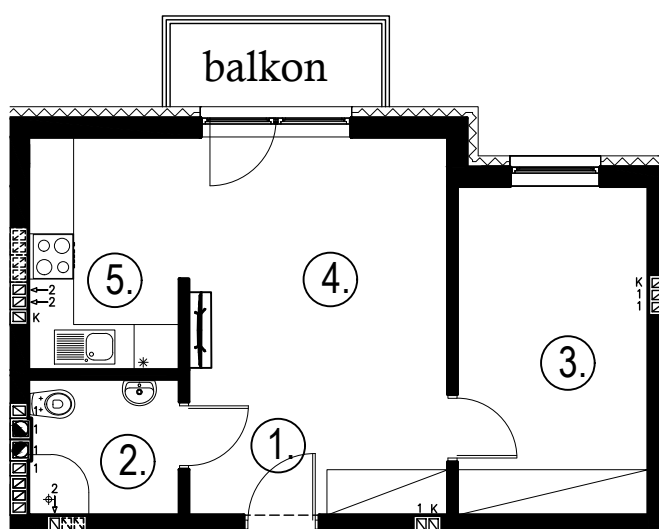

## Budynek B3, Mieszkanie 31

Rzut piętra 1  
Lokalizacja mieszkania

1. przedpokój	3,64 m <sup>2</sup>
2. łazienka	3,50 m <sup>2</sup>
3. sypialnia	10,86 m <sup>2</sup>
4. aneks kuchenny	3,44 m <sup>2</sup>
5. salon	16,37 m <sup>2</sup>
balkon	