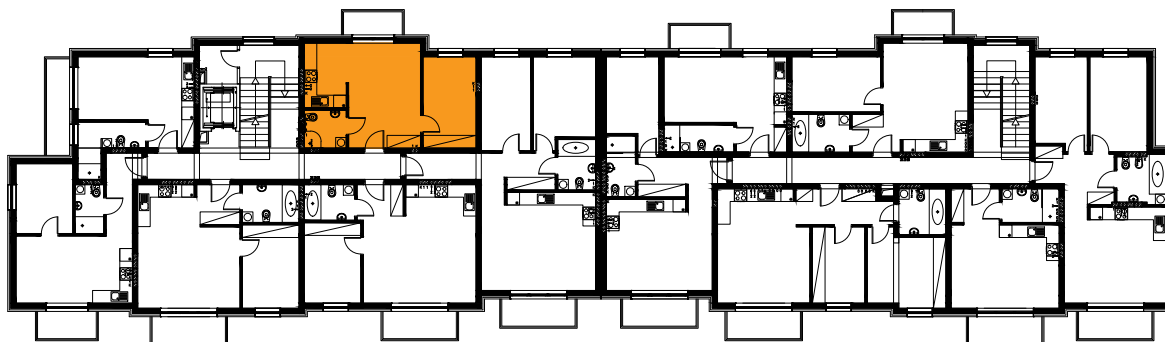

## Budynek B3, Mieszkanie 31

Rzut piętra 1  
Lokalizacja mieszkania

1. przedpokój	3,64 m <sup>2</sup>
2. łazienka	3,50 m <sup>2</sup>
3. sypialnia	10,86 m <sup>2</sup>
4. aneks kuchenny	3,44 m <sup>2</sup>
5. salon	16,37 m <sup>2</sup>
balkon	