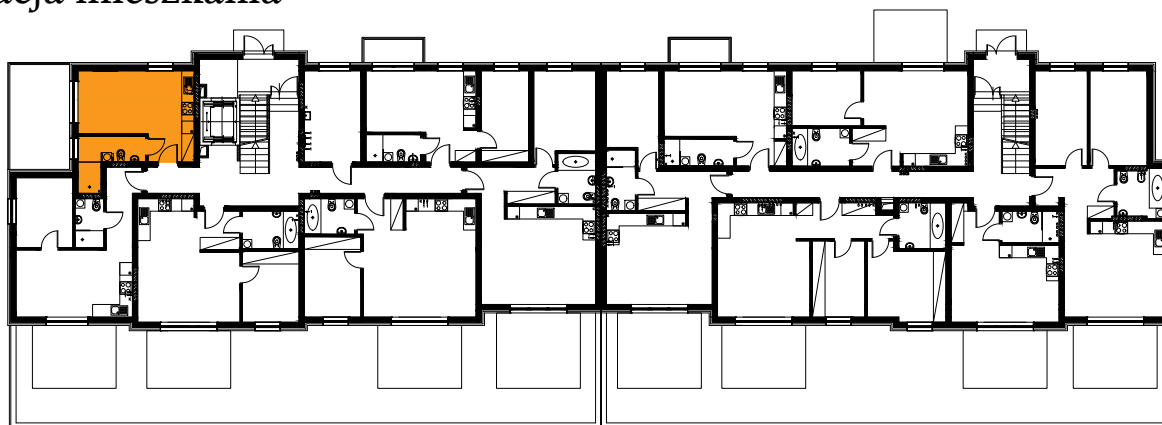

Błatnia Residence

Budynek B3, Mieszkanie 30

Rzut parteru

Lokalizacja mieszkania

1. przedpokój	2,63 m ²
2. łazienka	5,62 m ²
3. aneks kuchenny	2,74 m ²
4. salon	14,03 m ²
taras	

25,02 m²