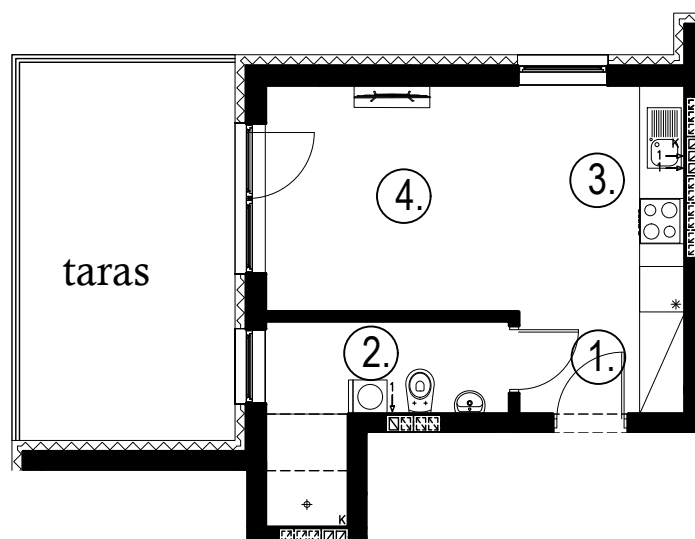

Błatnia Residence

Budynek B3, Mieszkanie 30

Rzut parteru

Lokalizacja mieszkania

1. przedpokój	2,63 m ²
2. łazienka	5,62 m ²
3. aneks kuchenny	2,74 m ²
4. salon	14,03 m ²
taras	

25,02 m²