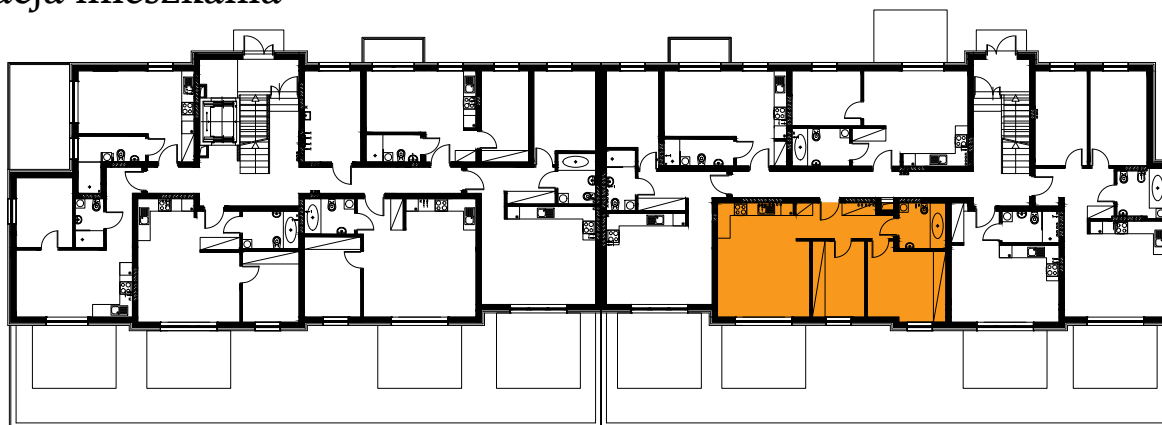

Błatnia Residence

Budynek B3, Mieszkanie 03

Rzut parteru

Lokalizacja mieszkania

1. przedpokój	7,29 m ²
2. łazienka	4,86 m ²
3. garderoba	8,95 m ²
4. sypialnia	12,77 m ²
5. aneks kuchenny	4,48 m ²
6. salon	18,08 m ²
taras	

56,43 m²