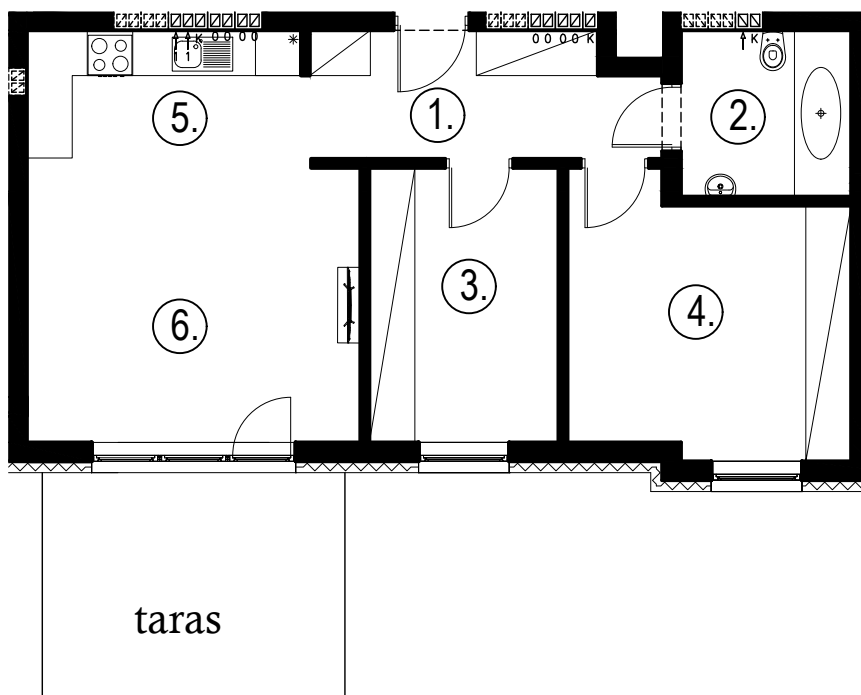

Błatnia Residence

Budynek B3, Mieszkanie 03

Rzut parteru

Lokalizacja mieszkania

1. przedpokój	7,29 m ²
2. łazienka	4,86 m ²
3. garderoba	8,95 m ²
4. sypialnia	12,77 m ²
5. aneks kuchenny	4,48 m ²
6. salon	18,08 m ²
taras	

56,43 m²