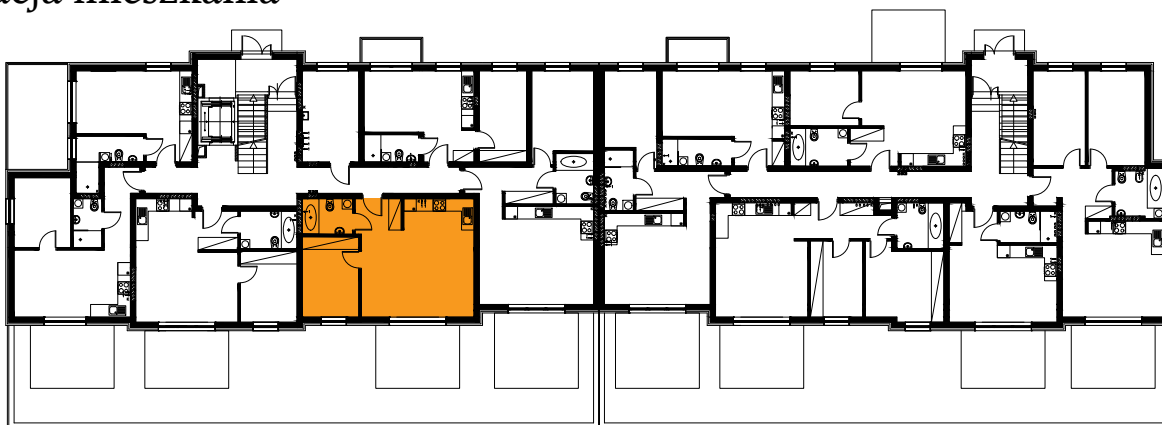

Błatnia Residence

Budynek B3, Mieszkanie 27

Rzut parteru

Lokalizacja mieszkania

1. przedpokój	3,32 m ²
2. łazienka	4,00 m ²
3. sypialnia	10,20 m ²
4. aneks kuchenny	5,00 m ²
5. salon	22,13 m ²
taras	

44,65 m²