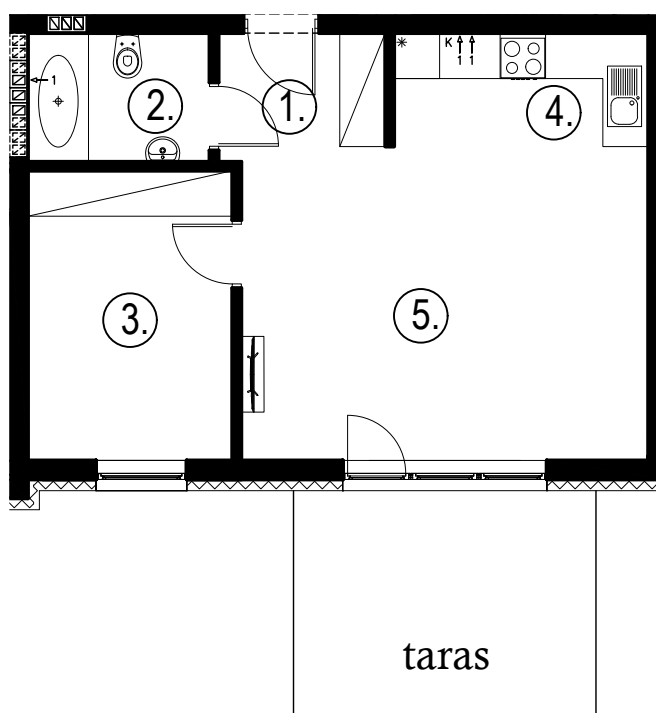

Błatnia Residence

Budynek B3, Mieszkanie 27

Rzut parteru

Lokalizacja mieszkania

1. przedpokój	3,32 m ²
2. łazienka	4,00 m ²
3. sypialnia	10,20 m ²
4. aneks kuchenny	5,00 m ²
5. salon	22,13 m ²
taras	

44,65 m²