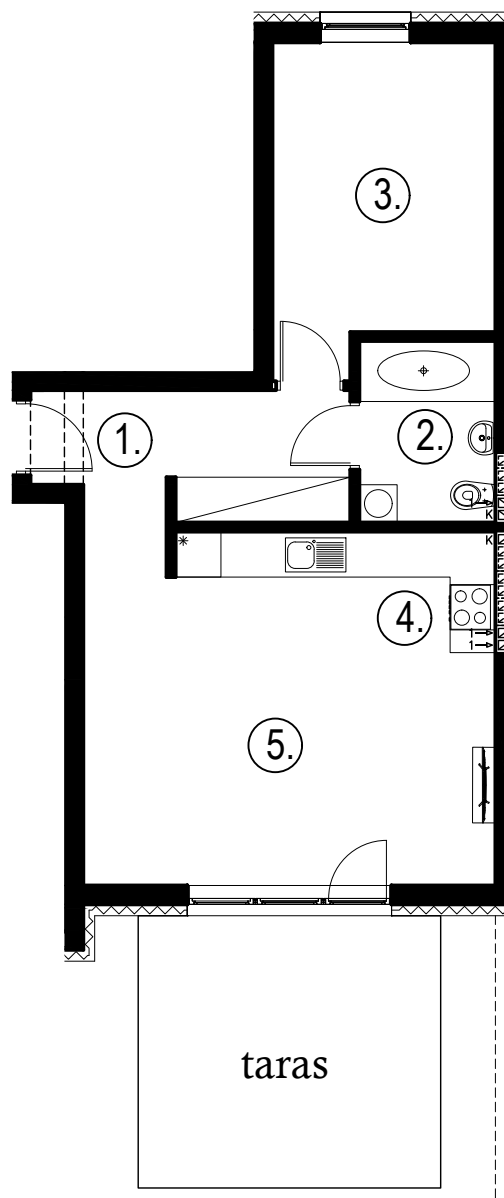

Błatnia Residence

Budynek B3, Mieszkanie 26

Rzut parteru

Lokalizacja mieszkania

1. przedpokój	6,31 m ²
2. łazienka	4,23 m ²
3. sypialnia	11,81 m ²
4. aneks kuchenny	5,02 m ²
5. salon	20,88 m ²
taras	

48,25 m²