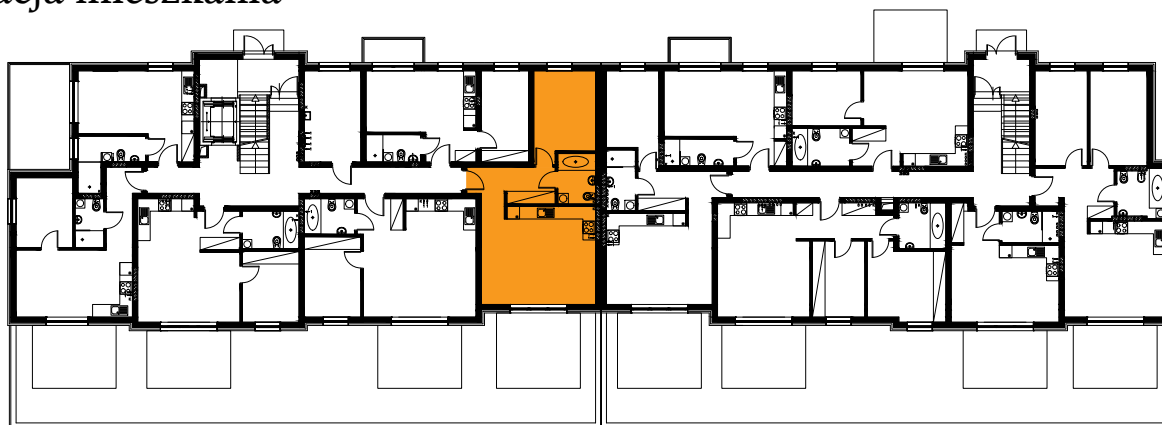

Błatnia Residence

Budynek B3, Mieszkanie 26

Rzut parteru

Lokalizacja mieszkania

1. przedpokój	6,31 m ²
2. łazienka	4,23 m ²
3. sypialnia	11,81 m ²
4. aneks kuchenny	5,02 m ²
5. salon	20,88 m ²
taras	

48,25 m²