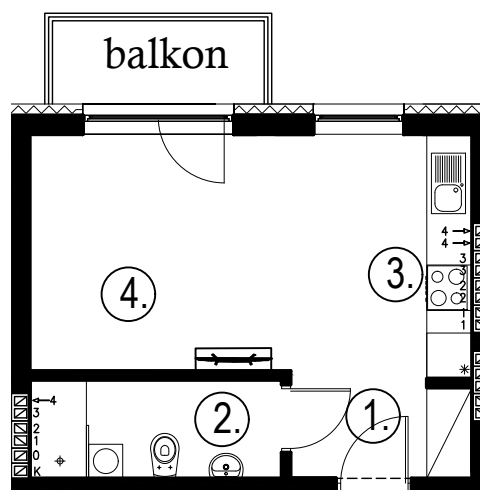

Błatnia Residence

Budynek B3, Mieszkanie 23

Rzut poddasza
Lokalizacja mieszkania

1. przedpokój	2,80 m ²
2. łazienka	4,23 m ²
3. aneks kuchenny	2,86 m ²
4. salon	15,75 m ²
balkon	

25,64 m²