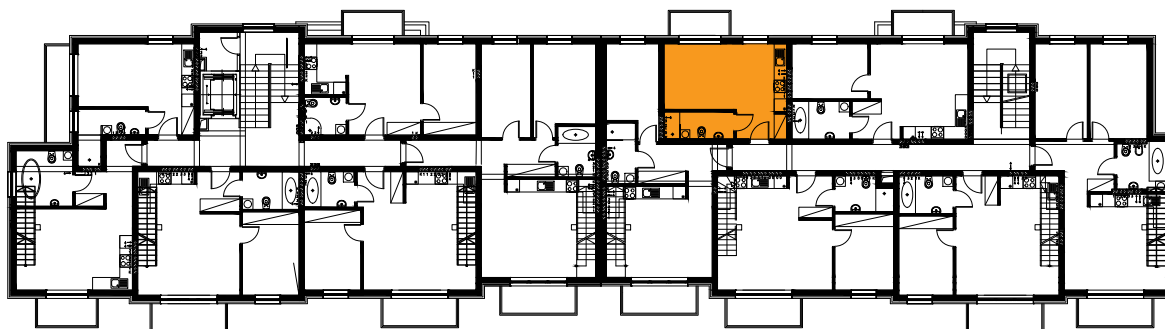

Błatnia Residence

Budynek B3, Mieszkanie 23

Rzut poddasza
Lokalizacja mieszkania

1. przedpokój	2,80 m ²
2. łazienka	4,23 m ²
3. aneks kuchenny	2,86 m ²
4. salon	15,75 m ²
balkon	

25,64 m²