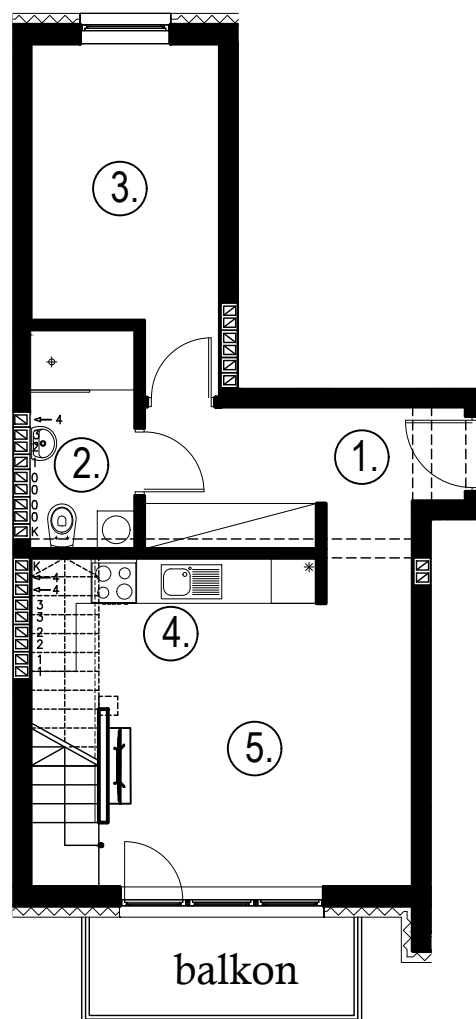

Błatnia Residence

Budynek B3, Mieszkanie 22

Rzut poddasza

Lokalizacja mieszkania

1. przedpokój	6,66 m ²
2. łazienka	3,91 m ²
3. sypialnia	10,02 m ²
4. aneks kuchenny	4,50 m ²
5. salon	16,42 m ²
schody	1,60 m ²
antresola	28,01 m ²
balkon	

71,12 m²

Błatnia Residence

Budynek B3, antresola mieszkania 22

Rzut antresoli
Lokalizacja mieszkania

1. antresola 26,24 (38,45) m²
2. schody 1,77 m²

28,01 m²