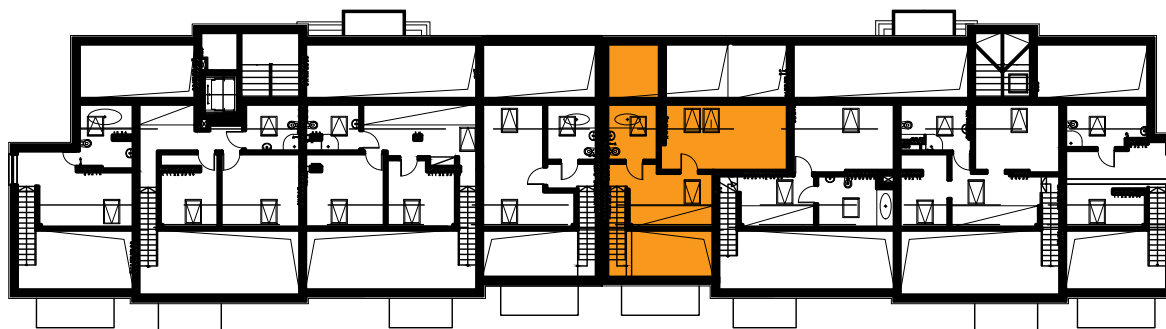

Błatnia Residence

Budynek B3, Mieszkanie 22

Rzut poddasza

Lokalizacja mieszkania

1. przedpokój	6,66 m ²
2. łazienka	3,91 m ²
3. sypialnia	10,02 m ²
4. aneks kuchenny	4,50 m ²
5. salon	16,42 m ²
schody	1,60 m ²
antresola	28,01 m ²
balkon	

71,12 m²

Błatnia Residence

Budynek B3, antresola mieszkania 22

Rzut antresoli
Lokalizacja mieszkania

1. antresola 26,24 (38,45) m²
2. schody 1,77 m²

28,01 m²