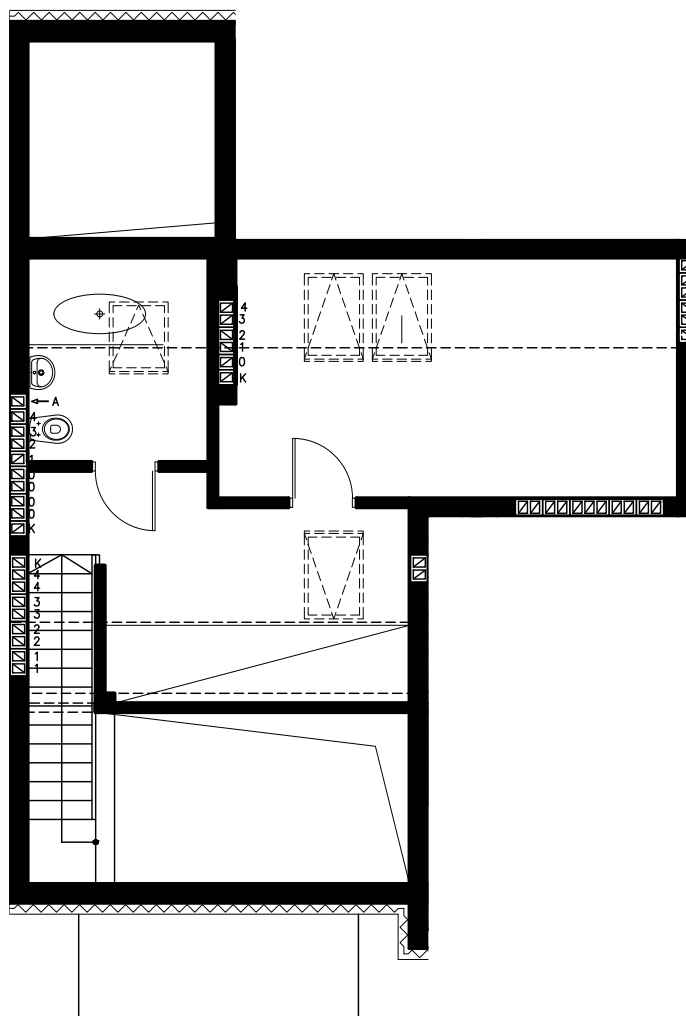

Błatnia Residence

Budynek B3, Mieszkanie 22

Rzut poddasza

Lokalizacja mieszkania

1. przedpokój	6,66 m ²
2. łazienka	3,91 m ²
3. sypialnia	10,02 m ²
4. aneks kuchenny	4,50 m ²
5. salon	16,42 m ²
schody	1,60 m ²
antresola	28,01 m ²
balkon	

71,12 m²

Błatnia Residence

Budynek B3, antresola mieszkania 22

Rzut antresoli
Lokalizacja mieszkania

1. antresola 26,24 (38,45) m²
2. schody 1,77 m²

28,01 m²