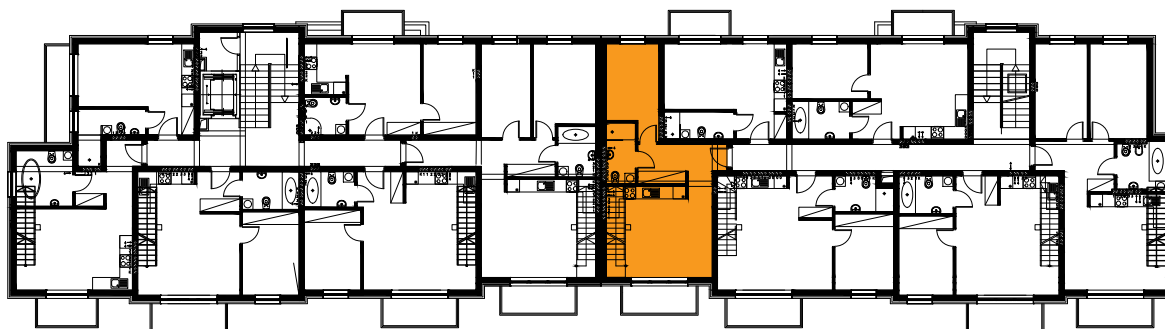

Błatnia Residence

Budynek B3, Mieszkanie 22

Rzut poddasza

Lokalizacja mieszkania

1. przedpokój	6,66 m ²
2. łazienka	3,91 m ²
3. sypialnia	10,02 m ²
4. aneks kuchenny	4,50 m ²
5. salon	16,42 m ²
schody	1,60 m ²
antresola	28,01 m ²
balkon	

71,12 m²

Błatnia Residence

Budynek B3, antresola mieszkania 22

Rzut antresoli
Lokalizacja mieszkania

1. antresola 26,24 (38,45) m²
2. schody 1,77 m²

28,01 m²