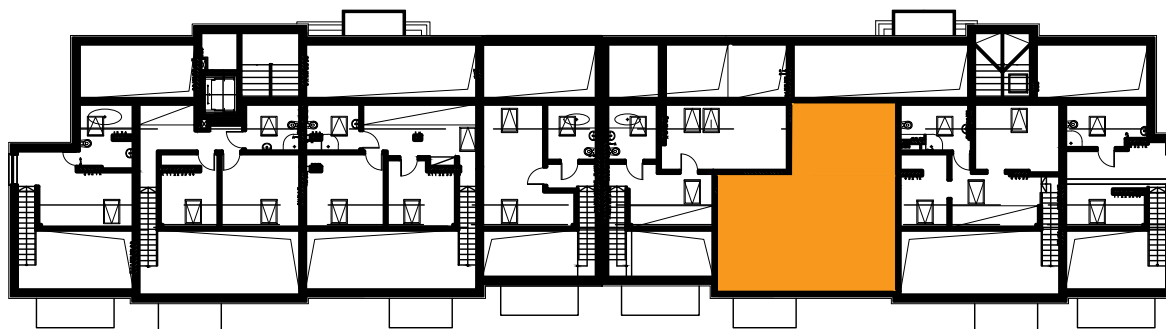

Błatnia Residence

Budynek B3, Mieszkanie 21

Rzut poddasza

Lokalizacja mieszkania

1. przedpokój	3,66 m ²
2. łazienka	4,16 m ²
3. sypialnia	10,03 m ²
4. aneks kuchenny	4,06 m ²
5. salon	20,00 m ²
schody	1,60 m ²
antresola	23,56 m ²
balkon	

67,07 m²

Błatnia Residence

Budynek B3, antresola mieszkania 21

Rzut antresoli
Lokalizacja mieszkania

- | | |
|--------------|------------------------------|
| 1. antresola | 21,79 (33,63) m ² |
| 2. schody | 1,77 m ² |

23,56 m²