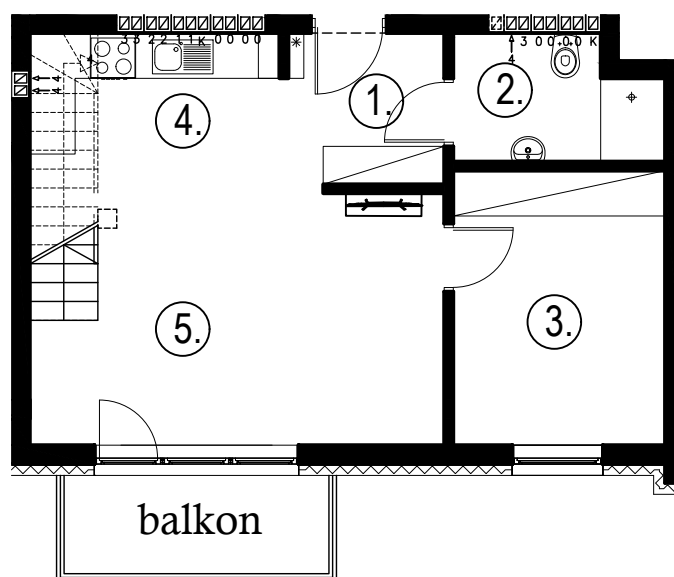

Błatnia Residence

Budynek B3, Mieszkanie 21

Rzut poddasza

Lokalizacja mieszkania

1. przedpokój	3,66 m ²
2. łazienka	4,16 m ²
3. sypialnia	10,03 m ²
4. aneks kuchenny	4,06 m ²
5. salon	20,00 m ²
schody	1,60 m ²
antresola	23,56 m ²
balkon	

67,07 m²

Błatnia Residence

Budynek B3, antresola mieszkania 21

Rzut antresoli
Lokalizacja mieszkania

- | | |
|--------------|------------------------------|
| 1. antresola | 21,79 (33,63) m ² |
| 2. schody | 1,77 m ² |

23,56 m²