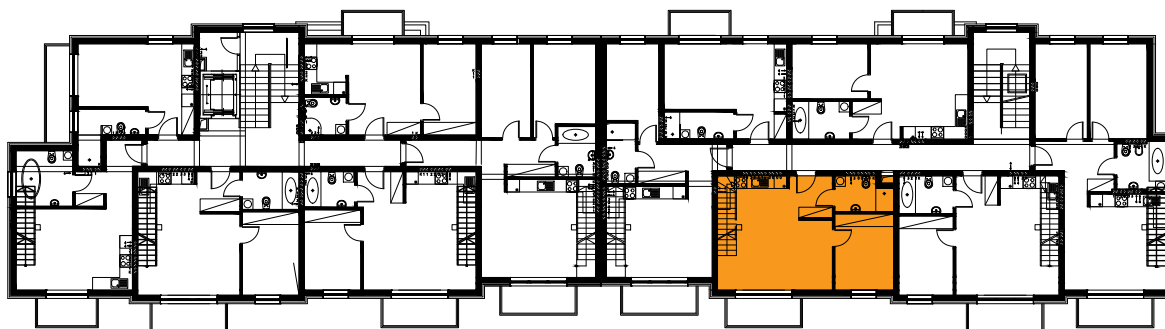

Błatnia Residence

Budynek B3, Mieszkanie 21

Rzut poddasza

Lokalizacja mieszkania

1. przedpokój	3,66 m ²
2. łazienka	4,16 m ²
3. sypialnia	10,03 m ²
4. aneks kuchenny	4,06 m ²
5. salon	20,00 m ²
schody	1,60 m ²
antresola	23,56 m ²
balkon	

67,07 m²

Błatnia Residence

Budynek B3, antresola mieszkania 21

Rzut antresoli
Lokalizacja mieszkania

- | | |
|--------------|------------------------------|
| 1. antresola | 21,79 (33,63) m ² |
| 2. schody | 1,77 m ² |

23,56 m²