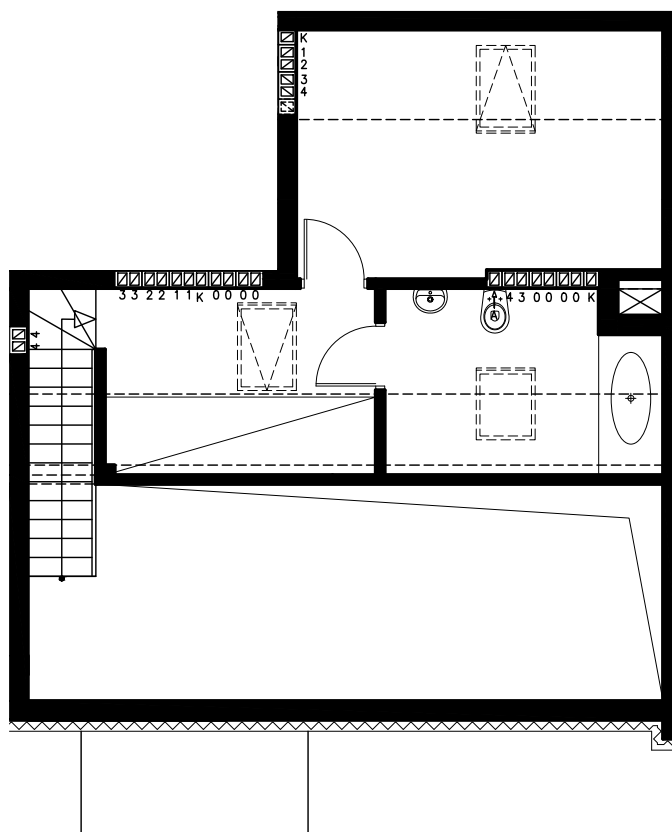

Błatnia Residence

Budynek B3, Mieszkanie 21

Rzut poddasza

Lokalizacja mieszkania

1. przedpokój	3,66 m ²
2. łazienka	4,16 m ²
3. sypialnia	10,03 m ²
4. aneks kuchenny	4,06 m ²
5. salon	20,00 m ²
schody	1,60 m ²
antresola	23,56 m ²
balkon	

67,07 m²

Błatnia Residence

Budynek B3, antresola mieszkania 21

Rzut antresoli
Lokalizacja mieszkania

- | | |
|--------------|------------------------------|
| 1. antresola | 21,79 (33,63) m ² |
| 2. schody | 1,77 m ² |

23,56 m²