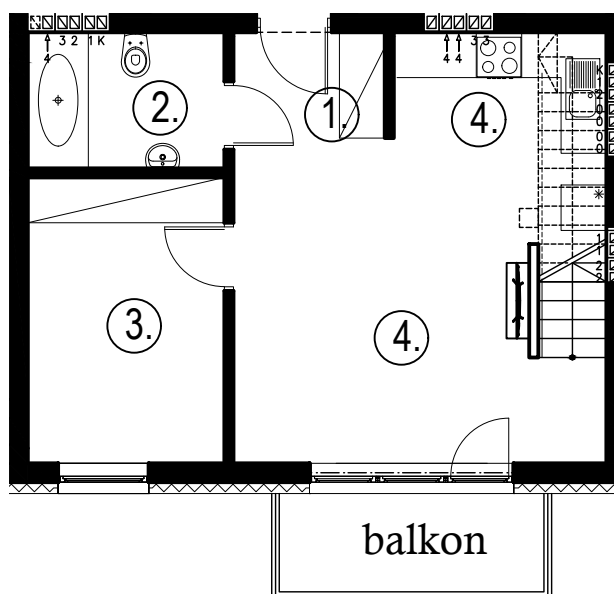

Błatnia Residence

Budynek B3, Mieszkanie 20

Rzut poddasza
Lokalizacja mieszkania

1. przedpokój	2,75 m ²
2. łazienka	4,59 m ²
3. sypialnia	9,70 m ²
4. aneks kuchenny	3,99 m ²
5. salon	19,34 m ²
schody	1,60 m ²
antresola	31,11 m ²
balkon	

73,08 m²

Błatnia Residence

Budynek B3, antresola mieszkania 20

Rzut antresoli
Lokalizacja mieszkania

1. antresola 29,34 (43,53) m²
2. schody 1,77 m²

31,11 m²