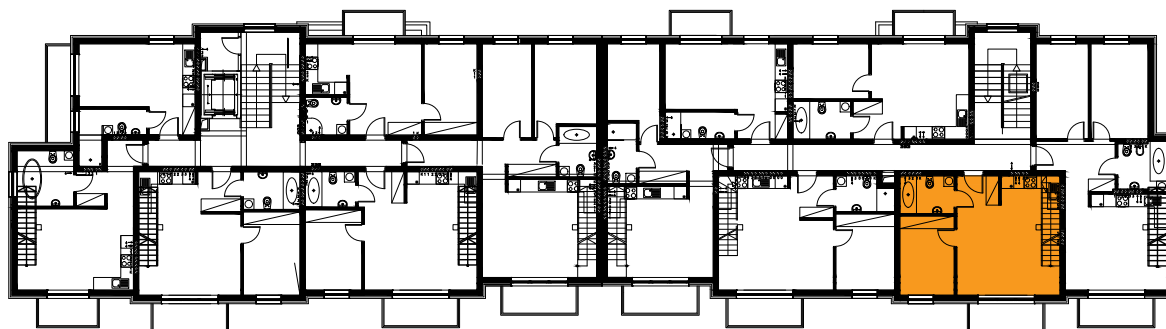

Błatnia Residence

Budynek B3, Mieszkanie 20

Rzut poddasza
Lokalizacja mieszkania

1. przedpokój	2,75 m ²
2. łazienka	4,59 m ²
3. sypialnia	9,70 m ²
4. aneks kuchenny	3,99 m ²
5. salon	19,34 m ²
schody	1,60 m ²
antresola	31,11 m ²
balkon	

73,08 m²

Błatnia Residence

Budynek B3, antresola mieszkania 20

Rzut antresoli
Lokalizacja mieszkania

1. antresola 29,34 (43,53) m²
2. schody 1,77 m²

31,11 m²