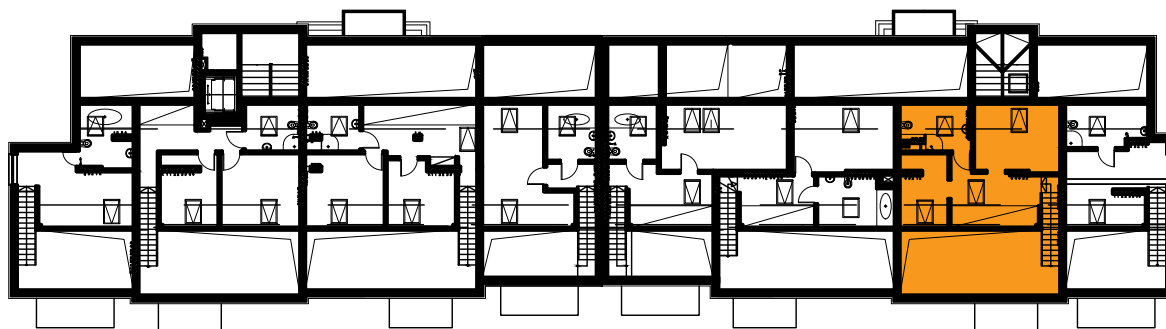

Błatnia Residence

Budynek B3, Mieszkanie 20

Rzut poddasza
Lokalizacja mieszkania

1. przedpokój	2,75 m ²
2. łazienka	4,59 m ²
3. sypialnia	9,70 m ²
4. aneks kuchenny	3,99 m ²
5. salon	19,34 m ²
schody	1,60 m ²
antresola	31,11 m ²
balkon	

73,08 m²

Błatnia Residence

Budynek B3, antresola mieszkania 20

Rzut antresoli
Lokalizacja mieszkania

1. antresola 29,34 (43,53) m²
2. schody 1,77 m²

31,11 m²