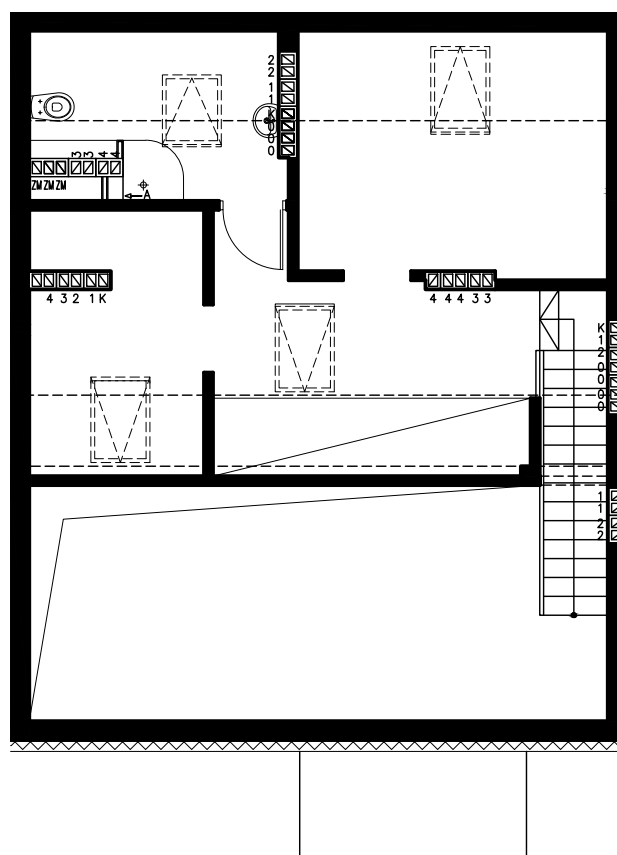

Błatnia Residence

Budynek B3, Mieszkanie 20

Rzut poddasza
Lokalizacja mieszkania

1. przedpokój	2,75 m ²
2. łazienka	4,59 m ²
3. sypialnia	9,70 m ²
4. aneks kuchenny	3,99 m ²
5. salon	19,34 m ²
schody	1,60 m ²
antresola	31,11 m ²
balkon	

73,08 m²

Błatnia Residence

Budynek B3, antresola mieszkania 20

Rzut antresoli
Lokalizacja mieszkania

1. antresola 29,34 (43,53) m²
2. schody 1,77 m²

31,11 m²