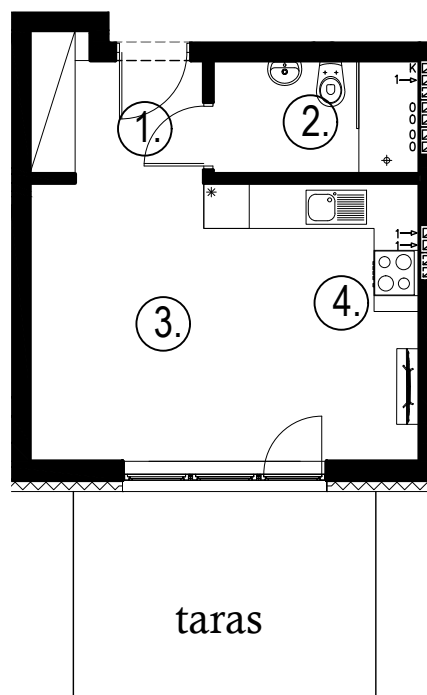

Błatnia Residence

Budynek B3, Mieszkanie 02

Rzut parteru

Lokalizacja mieszkania

1. przedpokój	3,60 m ²
2. łazienka	4,01 m ²
3. aneks kuchenny	3,98 m ²
4. salon	15,08 m ²
taras	

26,67 m²