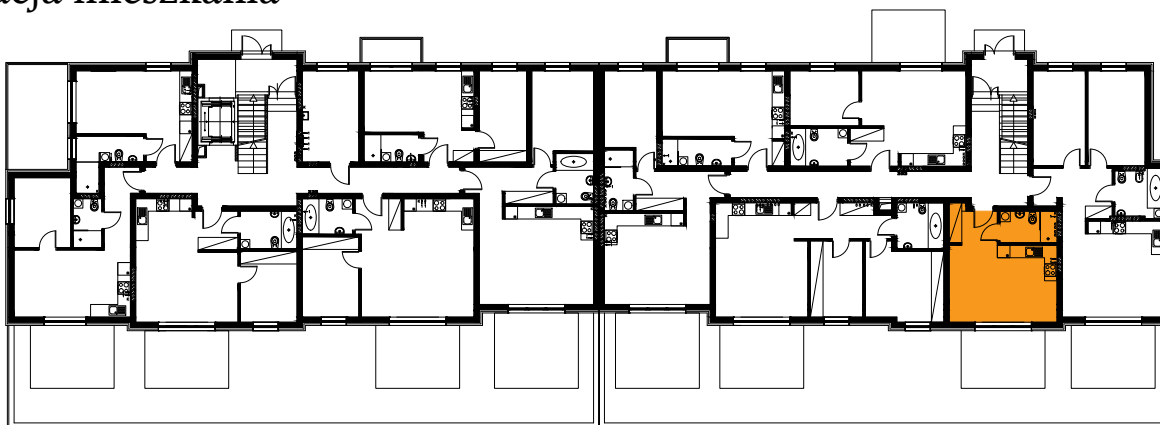

Błatnia Residence

Budynek B3, Mieszkanie 02

Rzut parteru

Lokalizacja mieszkania

1. przedpokój	3,60 m ²
2. łazienka	4,01 m ²
3. aneks kuchenny	3,98 m ²
4. salon	15,08 m ²
taras	

26,67 m²