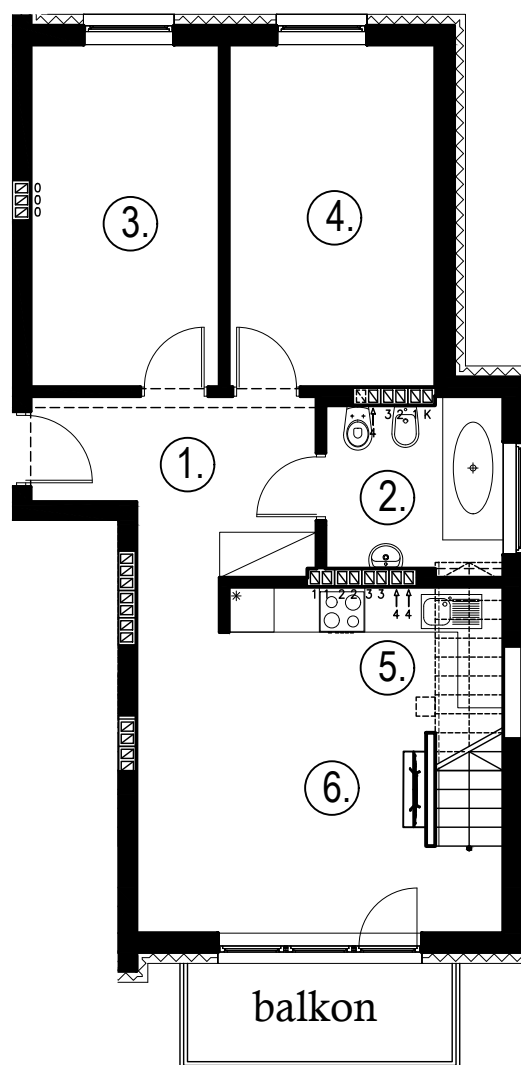

Błatnia Residence

Budynek B3, Mieszkanie 19

Rzut poddasza
Lokalizacja mieszkania

1. przedpokój	6,91 m ²
2. łazienka	5,19 m ²
3. sypialnia	11,18 m ²
4. sypialnia	12,22 m ²
5. aneks kuchenny	4,46 m ²
6. salon	16,66 m ²
schody	1,60 m ²
antresola	20,45 m ²
balkon	

78,67 m²

Błatnia Residence

Budynek B3, antresola mieszkania 19

Rzut antresoli
Lokalizacja mieszkania

- 1. antresola 18,68 (26,10) m²
- 2. schody 1,77 m²

20,45 m²