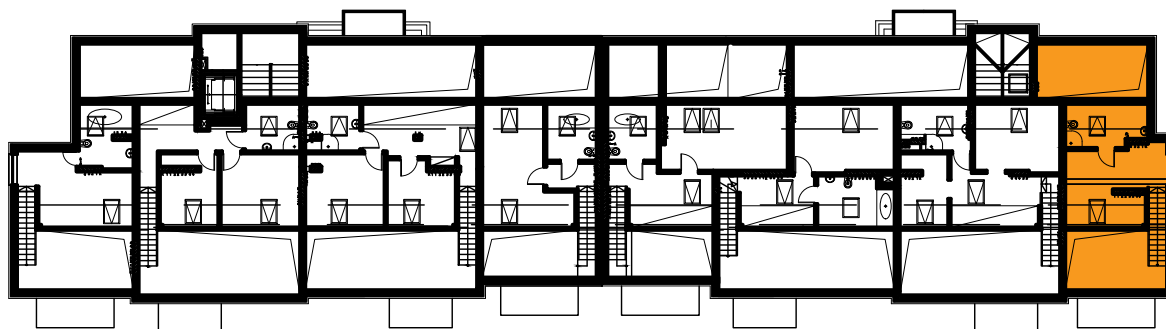

Błatnia Residence

Budynek B3, Mieszkanie 19

Rzut poddasza
Lokalizacja mieszkania

1. przedpokój	6,91 m ²
2. łazienka	5,19 m ²
3. sypialnia	11,18 m ²
4. sypialnia	12,22 m ²
5. aneks kuchenny	4,46 m ²
6. salon	16,66 m ²
schody	1,60 m ²
antresola	20,45 m ²
balkon	

78,67 m²

Błatnia Residence

Budynek B3, antresola mieszkania 19

Rzut antresoli
Lokalizacja mieszkania

- 1. antresola 18,68 (26,10) m²
- 2. schody 1,77 m²

20,45 m²