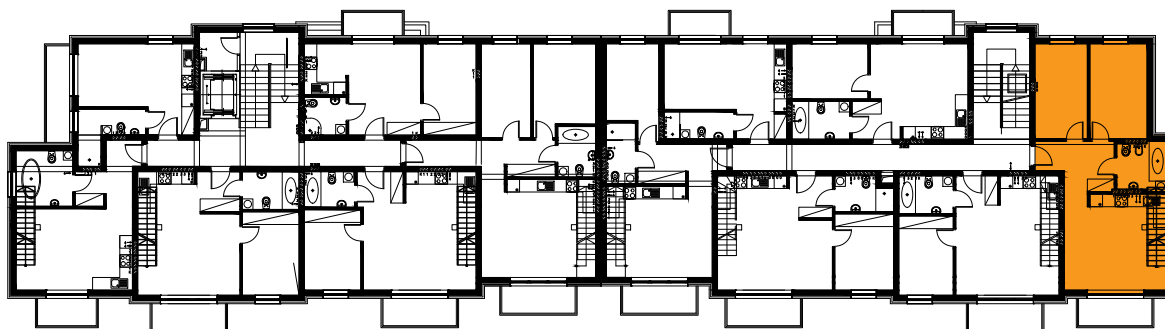

Błatnia Residence

Budynek B3, Mieszkanie 19

Rzut poddasza
Lokalizacja mieszkania

1. przedpokój	6,91 m ²
2. łazienka	5,19 m ²
3. sypialnia	11,18 m ²
4. sypialnia	12,22 m ²
5. aneks kuchenny	4,46 m ²
6. salon	16,66 m ²
schody	1,60 m ²
antresola	20,45 m ²
balkon	

78,67 m²

Błatnia Residence

Budynek B3, antresola mieszkania 19

Rzut antresoli
Lokalizacja mieszkania

- 1. antresola 18,68 (26,10) m²
- 2. schody 1,77 m²

20,45 m²