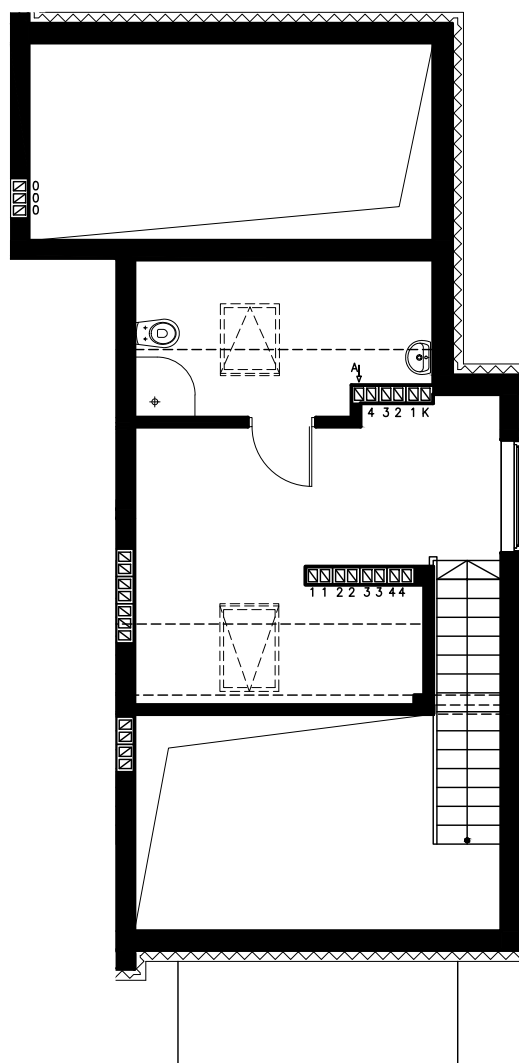

Błatnia Residence

Budynek B3, Mieszkanie 19

Rzut poddasza
Lokalizacja mieszkania

1. przedpokój	6,91 m ²
2. łazienka	5,19 m ²
3. sypialnia	11,18 m ²
4. sypialnia	12,22 m ²
5. aneks kuchenny	4,46 m ²
6. salon	16,66 m ²
schody	1,60 m ²
antresola	20,45 m ²
balkon	

78,67 m²

Błatnia Residence

Budynek B3, antresola mieszkania 19

Rzut antresoli
Lokalizacja mieszkania

- 1. antresola 18,68 (26,10) m²
- 2. schody 1,77 m²

20,45 m²