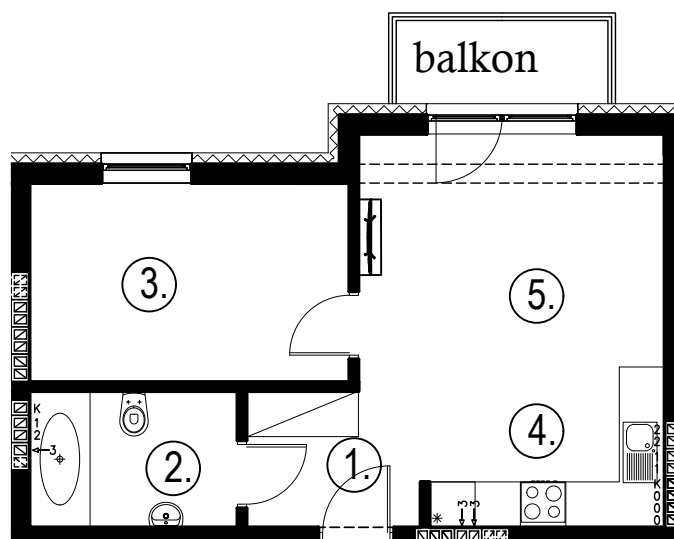

Błatnia Residence

Budynek B3, Mieszkanie 18

Rzut piętra 2
Lokalizacja mieszkania

1. przedpokój	3,33 m ²
2. łazienka	4,85 m ²
3. sypialnia	10,98 m ²
4. aneks kuchenny	3,38 m ²
5. salon	16,69 m ²
balkon	

39,23 m²