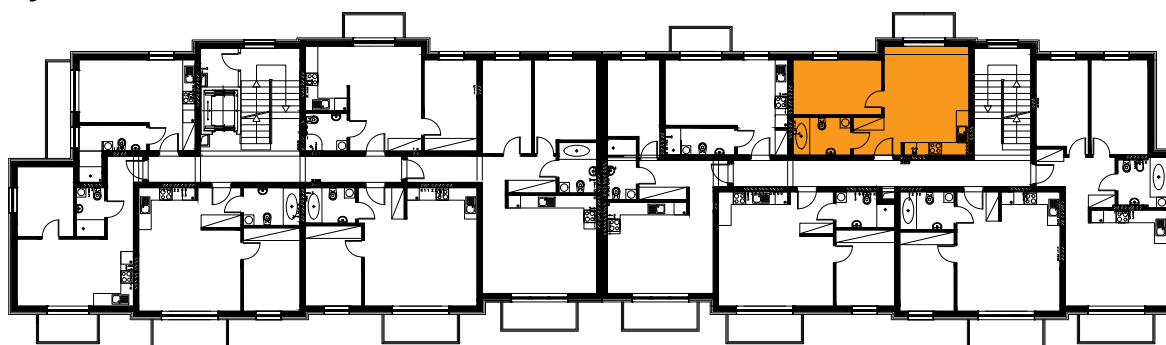

Błatnia Residence

Budynek B3, Mieszkanie 18

Rzut piętra 2
Lokalizacja mieszkania

1. przedpokój	3,33 m ²
2. łazienka	4,85 m ²
3. sypialnia	10,98 m ²
4. aneks kuchenny	3,38 m ²
5. salon	16,69 m ²
balkon	

39,23 m²