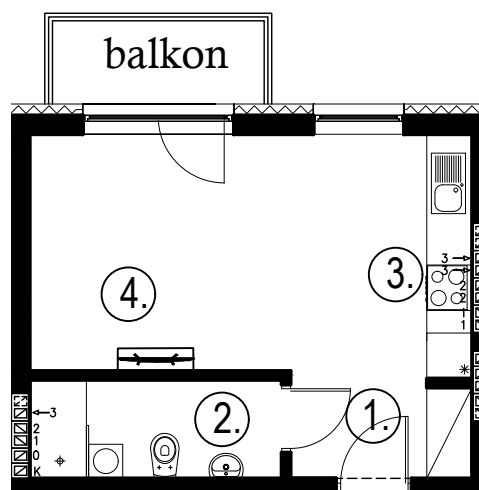

## Budynek B3, Mieszkanie 17

Rzut piętra 2  
Lokalizacja mieszkania

1. przedpokój	2,80 m <sup>2</sup>
2. łazienka	4,23 m <sup>2</sup>
3. aneks kuchenny	2,86 m <sup>2</sup>
4. salon	15,75 m <sup>2</sup>
balkon	