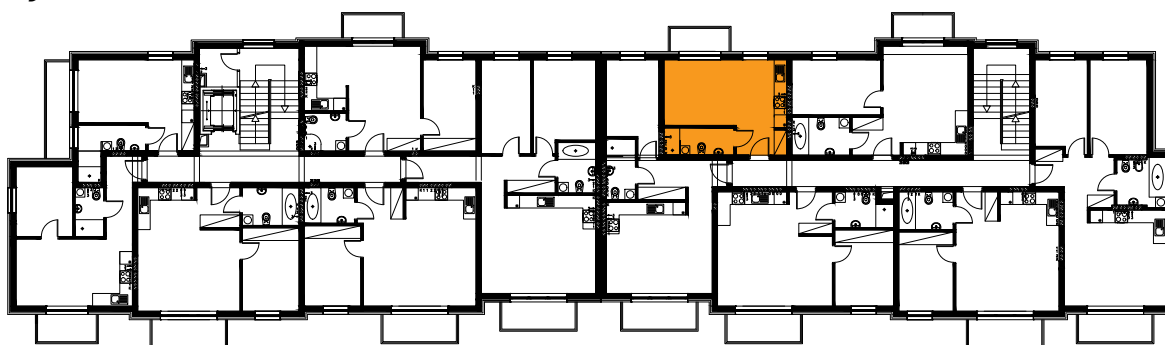

## Budynek B3, Mieszkanie 17

Rzut piętra 2  
Lokalizacja mieszkania

1. przedpokój	2,80 m <sup>2</sup>
2. łazienka	4,23 m <sup>2</sup>
3. aneks kuchenny	2,86 m <sup>2</sup>
4. salon	15,75 m <sup>2</sup>
balkon	