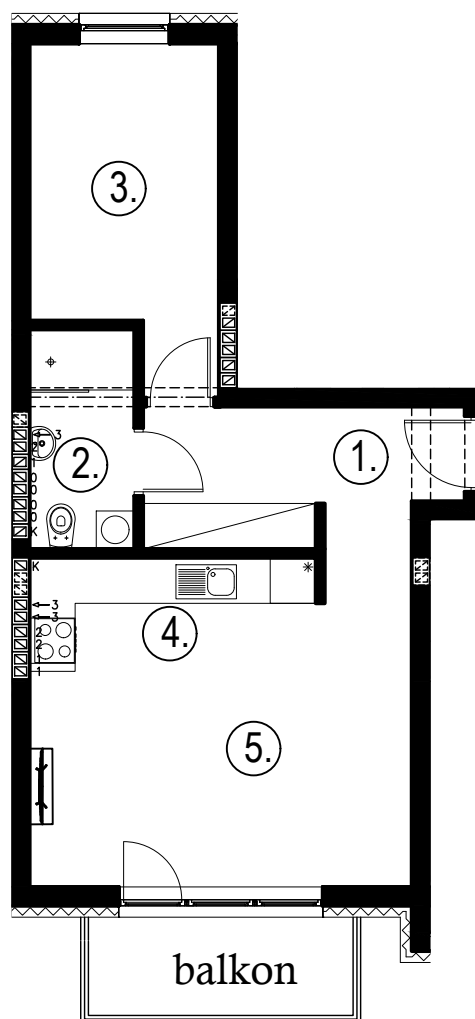

## Budynek B3, Mieszkanie 16

Rzut piętra 2

Lokalizacja mieszkania

1. przedpokój	6,66 m <sup>2</sup>
2. łazienka	3,91 m <sup>2</sup>
3. sypialnia	10,02 m <sup>2</sup>
4. aneks kuchenny	4,50 m <sup>2</sup>
5. salon	18,02 m <sup>2</sup>
balkon	