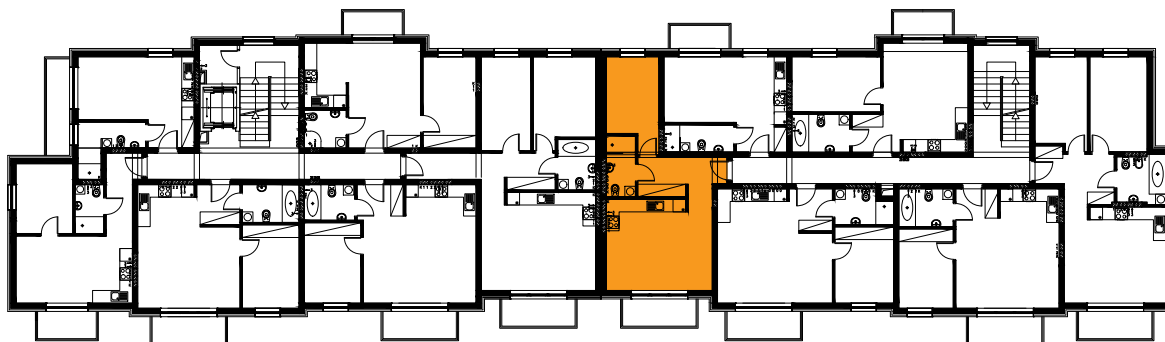

## Budynek B3, Mieszkanie 16

Rzut piętra 2

Lokalizacja mieszkania

1. przedpokój	6,66 m <sup>2</sup>
2. łazienka	3,91 m <sup>2</sup>
3. sypialnia	10,02 m <sup>2</sup>
4. aneks kuchenny	4,50 m <sup>2</sup>
5. salon	18,02 m <sup>2</sup>
balkon	