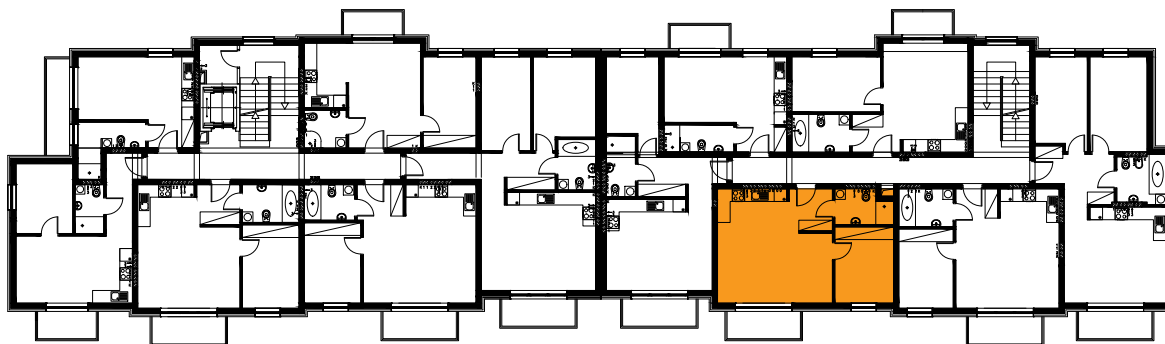

## Budynek B3, Mieszkanie 15

Rzut piętra 2  
Lokalizacja mieszkania

1. przedpokój	3,66 m <sup>2</sup>
2. łazienka	4,16 m <sup>2</sup>
3. sypialnia	10,03 m <sup>2</sup>
4. aneks kuchenny	4,06 m <sup>2</sup>
5. salon	21,60 m <sup>2</sup>
balkon	