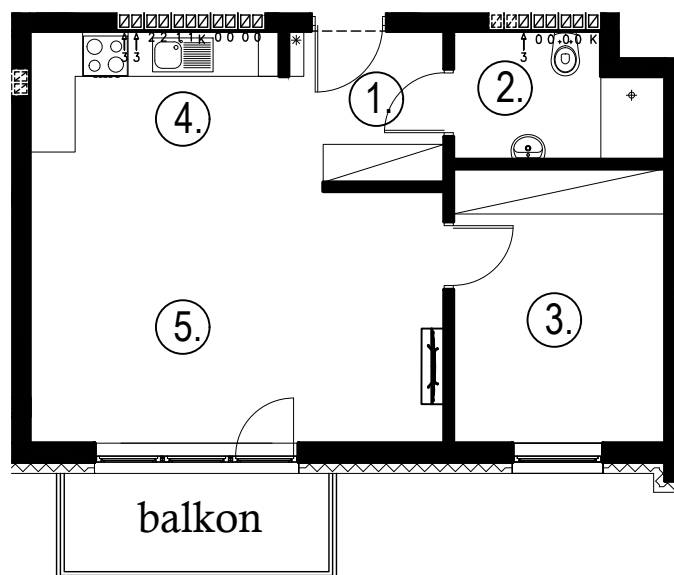

## Budynek B3, Mieszkanie 15

Rzut piętra 2  
Lokalizacja mieszkania

1. przedpokój	3,66 m <sup>2</sup>
2. łazienka	4,16 m <sup>2</sup>
3. sypialnia	10,03 m <sup>2</sup>
4. aneks kuchenny	4,06 m <sup>2</sup>
5. salon	21,60 m <sup>2</sup>
balkon	