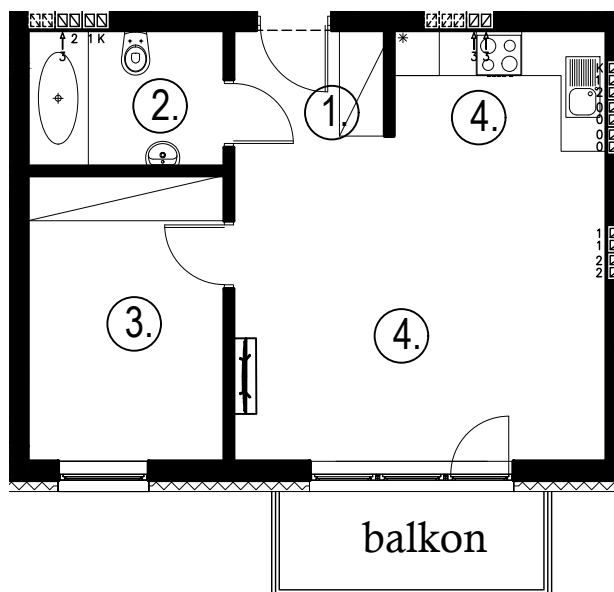

## Budynek B3, Mieszkanie 14

Rzut piętra 2  
Lokalizacja mieszkania

1. przedpokój	2,75 m <sup>2</sup>
2. łazienka	4,59 m <sup>2</sup>
3. sypialnia	9,70 m <sup>2</sup>
4. aneks kuchenny	3,99 m <sup>2</sup>
5. salon	20,94 m <sup>2</sup>
balkon	