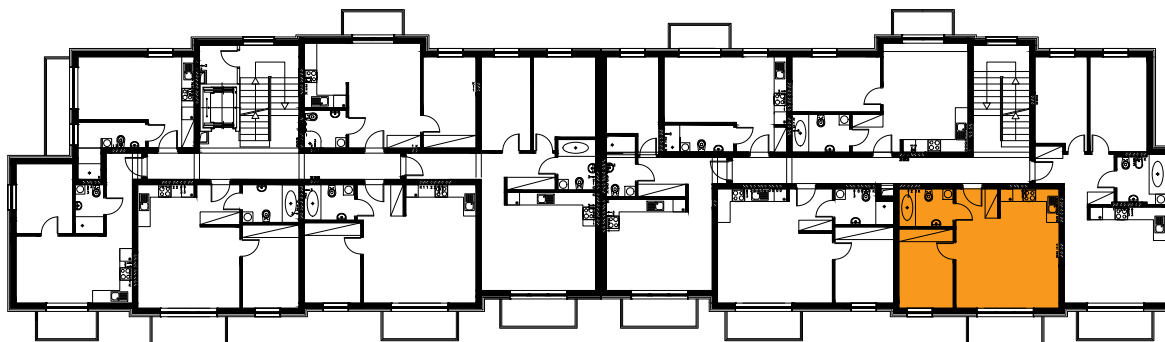

## Budynek B3, Mieszkanie 14

Rzut piętra 2  
Lokalizacja mieszkania

1. przedpokój	2,75 m <sup>2</sup>
2. łazienka	4,59 m <sup>2</sup>
3. sypialnia	9,70 m <sup>2</sup>
4. aneks kuchenny	3,99 m <sup>2</sup>
5. salon	20,94 m <sup>2</sup>
balkon	