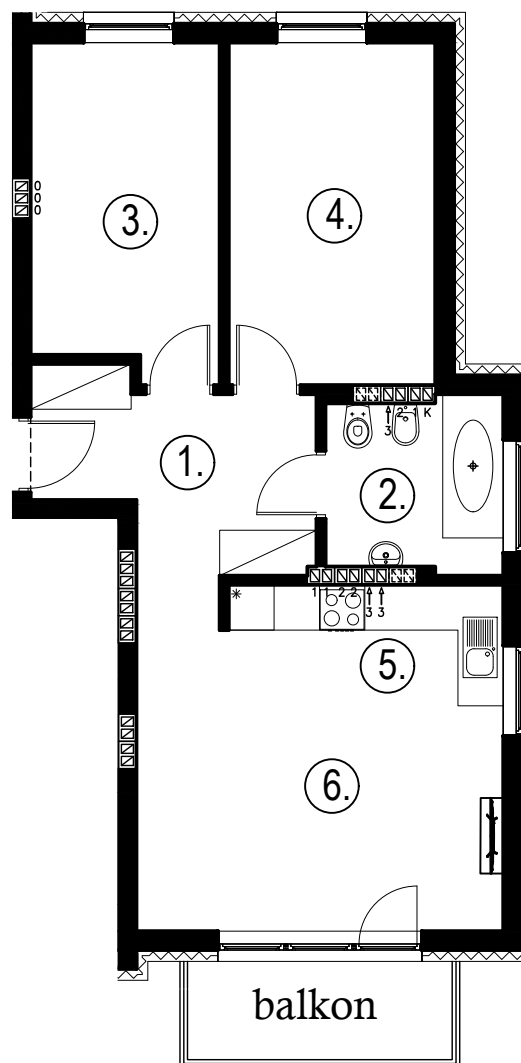

Błatnia Residence

Budynek B3, Mieszkanie 13

Rzut piętra 2
Lokalizacja mieszkania

1. przedpokój	7,43 m ²
2. łazienka	5,19 m ²
3. sypialnia	10,60 m ²
4. sypialnia	12,22 m ²
5. aneks kuchenny	4,46 m ²
6. salon	18,26 m ²
balkon	

58,16 m²