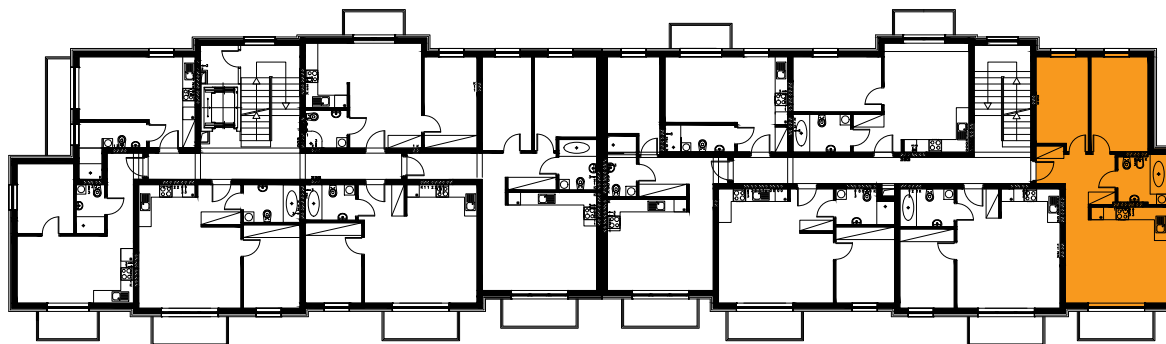

Błatnia Residence

Budynek B3, Mieszkanie 13

Rzut piętra 2
Lokalizacja mieszkania

1. przedpokój	7,43 m ²
2. łazienka	5,19 m ²
3. sypialnia	10,60 m ²
4. sypialnia	12,22 m ²
5. aneks kuchenny	4,46 m ²
6. salon	18,26 m ²
balkon	

58,16 m²