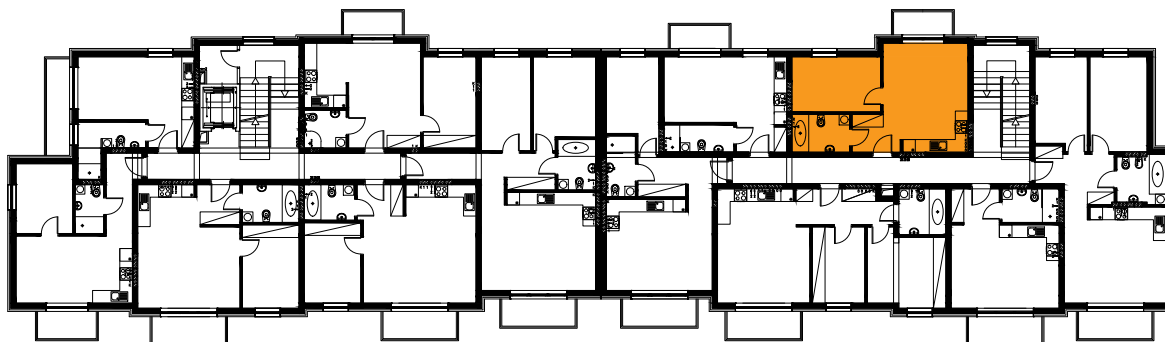

Błatnia Residence

Budynek B3, Mieszkanie 12

Rzut piętra 1
Lokalizacja mieszkania

1. przedpokój	3,33 m ²
2. łazienka	4,85 m ²
3. sypialnia	10,98 m ²
4. aneks kuchenny	3,38 m ²
5. salon	16,69 m ²
balkon	

39,23 m²