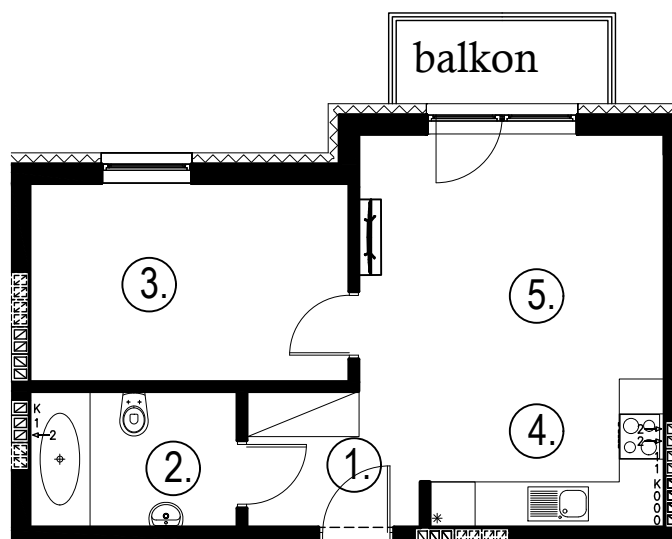

Błatnia Residence

Budynek B3, Mieszkanie 12

Rzut piętra 1
Lokalizacja mieszkania

1. przedpokój	3,33 m ²
2. łazienka	4,85 m ²
3. sypialnia	10,98 m ²
4. aneks kuchenny	3,38 m ²
5. salon	16,69 m ²
balkon	

39,23 m²