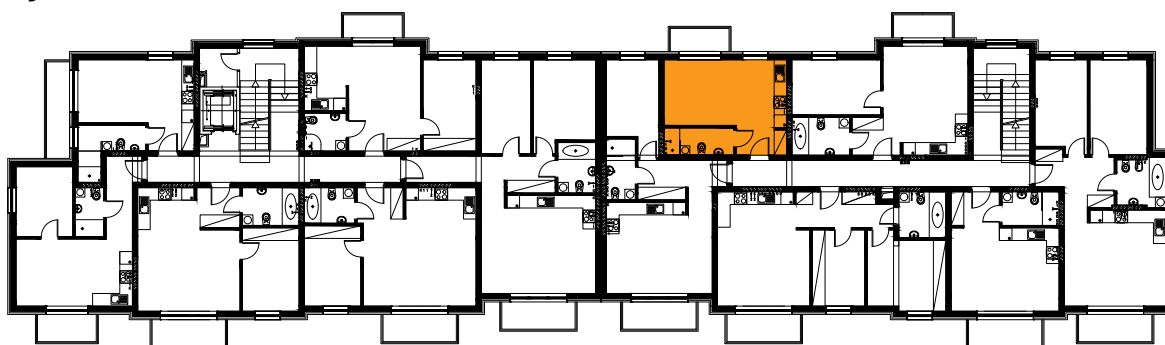

## Budynek B3, Mieszkanie 11

Rzut piętra 1  
Lokalizacja mieszkania

1. przedpokój	2,80 m <sup>2</sup>
2. łazienka	4,23 m <sup>2</sup>
3. aneks kuchenny	2,86 m <sup>2</sup>
4. salon	15,75 m <sup>2</sup>
balkon	