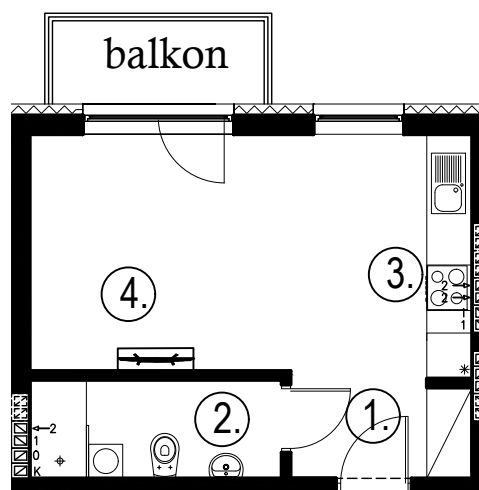

## Budynek B3, Mieszkanie 11

Rzut piętra 1  
Lokalizacja mieszkania

1. przedpokój	2,80 m <sup>2</sup>
2. łazienka	4,23 m <sup>2</sup>
3. aneks kuchenny	2,86 m <sup>2</sup>
4. salon	15,75 m <sup>2</sup>
balkon	