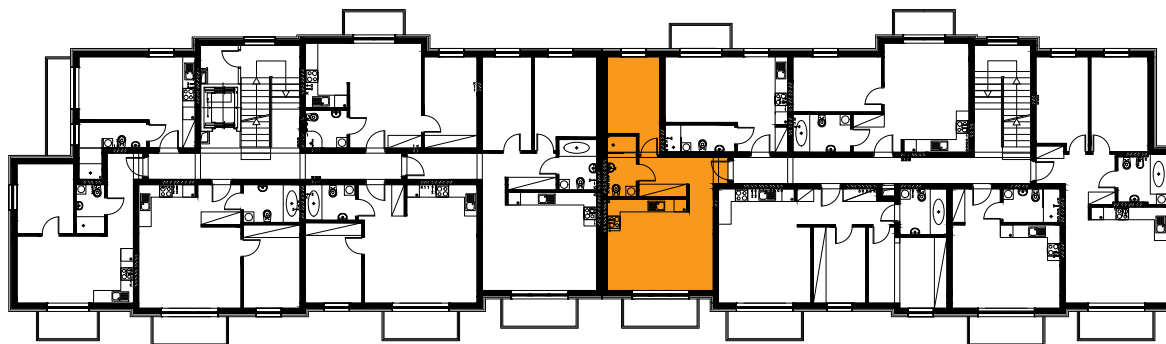

Błatnia Residence

Budynek B3, Mieszkanie 10

Rzut piętra 1
Lokalizacja mieszkania

1. przedpokój	6,66 m ²
2. łazienka	3,91 m ²
3. sypialnia	10,02 m ²
4. aneks kuchenny	4,50 m ²
5. salon	18,02 m ²
balkon	

43,11 m²