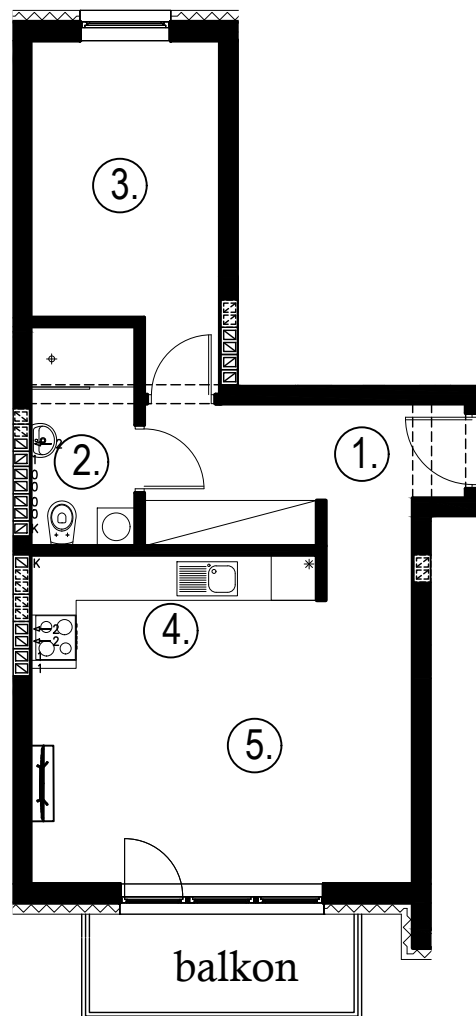

Błatnia Residence

Budynek B3, Mieszkanie 10

Rzut piętra 1
Lokalizacja mieszkania

1. przedpokój	6,66 m ²
2. łazienka	3,91 m ²
3. sypialnia	10,02 m ²
4. aneks kuchenny	4,50 m ²
5. salon	18,02 m ²
balkon	

43,11 m²