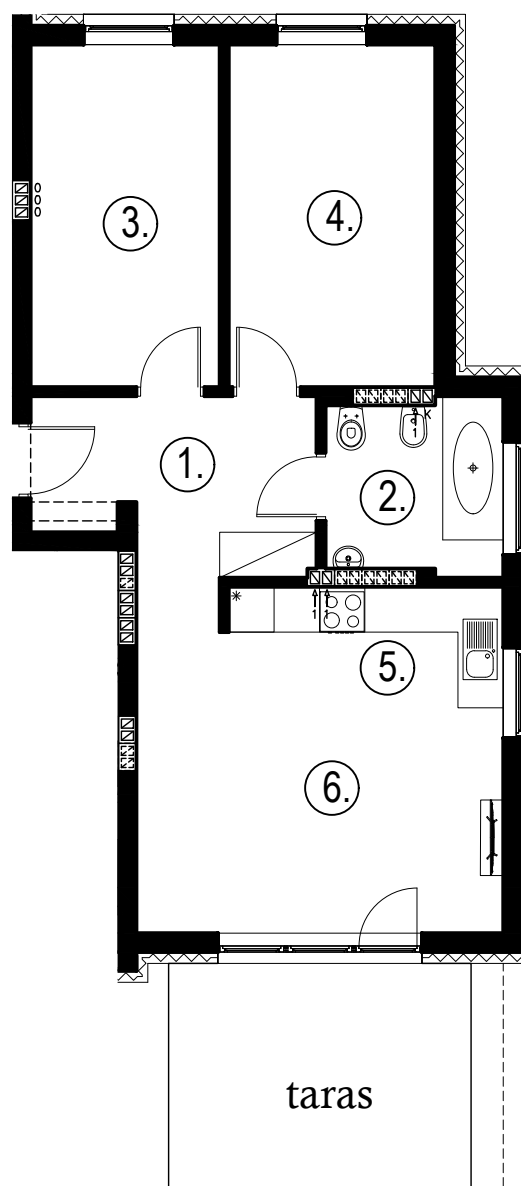

Błatnia Residence

Budynek B3, Mieszkanie 01

Rzut parteru

Lokalizacja mieszkania

1. przedpokój	7,36 m ²
2. łazienka	5,19 m ²
3. sypialnia	11,18 m ²
4. sypialnia	12,22 m ²
5. aneks kuchenny	4,46 m ²
6. salon	18,26 m ²
taras	

58,67 m²