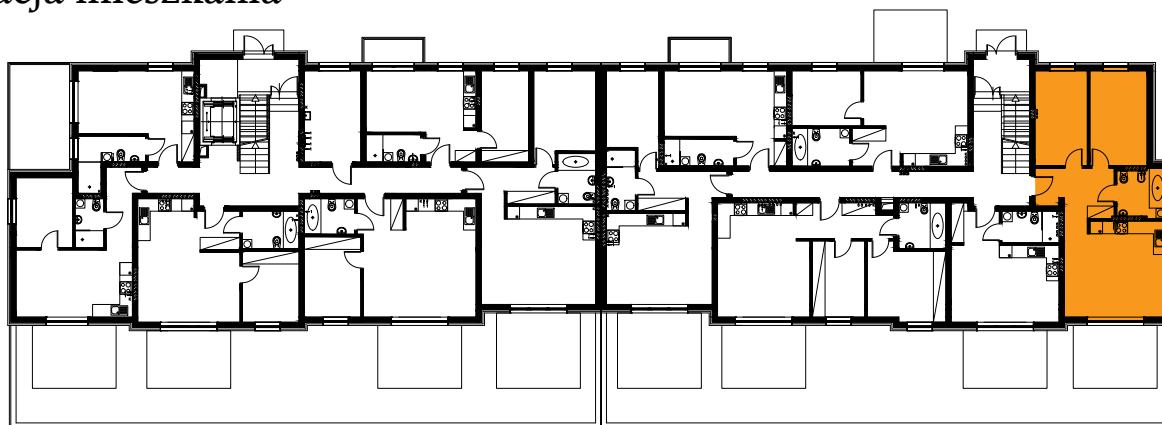

Błatnia Residence

Budynek B3, Mieszkanie 01

Rzut parteru

Lokalizacja mieszkania

1. przedpokój	7,36 m ²
2. łazienka	5,19 m ²
3. sypialnia	11,18 m ²
4. sypialnia	12,22 m ²
5. aneks kuchenny	4,46 m ²
6. salon	18,26 m ²
taras	

58,67 m²