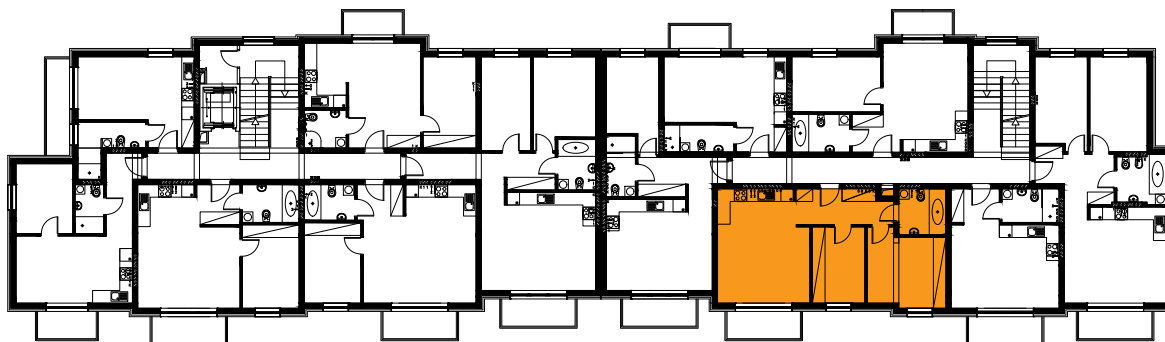

## Budynek B2, Mieszkanie 09

Rzut piętra 1  
Lokalizacja mieszkania

1. przedpokój	7,29 m <sup>2</sup>
2. łazienka	4,86 m <sup>2</sup>
3. garderoba	8,95 m <sup>2</sup>
4. sypialnia	12,77 m <sup>2</sup>
5. aneks kuchenny	4,48 m <sup>2</sup>
6. salon	18,08 m <sup>2</sup>
balkon	