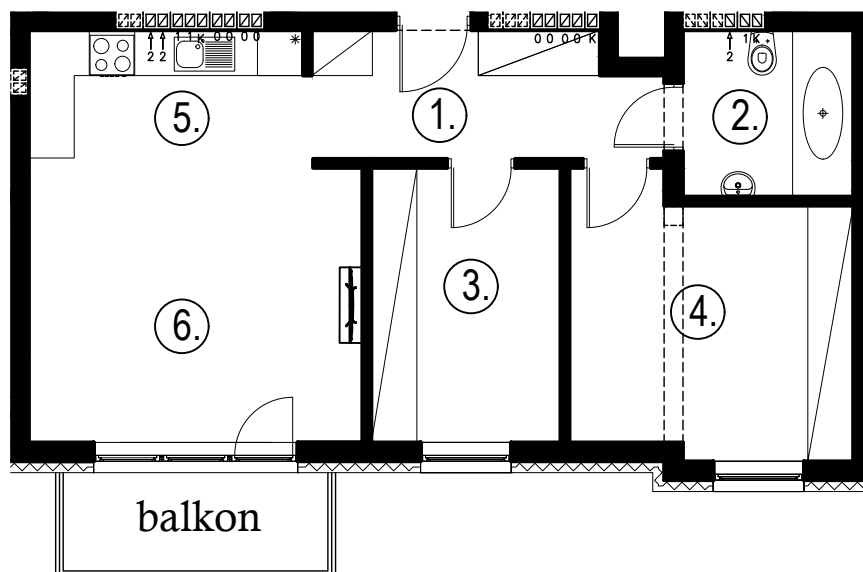

## Budynek B2, Mieszkanie 09

Rzut piętra 1  
Lokalizacja mieszkania

1. przedpokój	7,29 m <sup>2</sup>
2. łazienka	4,86 m <sup>2</sup>
3. garderoba	8,95 m <sup>2</sup>
4. sypialnia	12,77 m <sup>2</sup>
5. aneks kuchenny	4,48 m <sup>2</sup>
6. salon	18,08 m <sup>2</sup>
balkon	