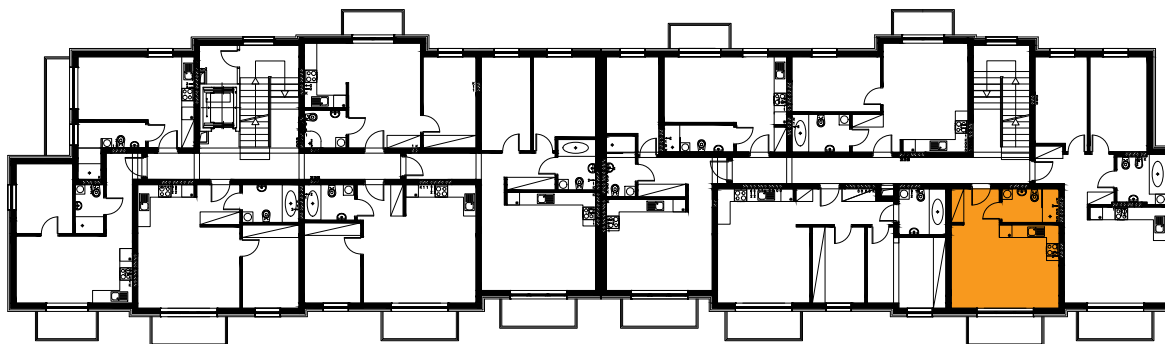

## Budynek B2, Mieszkanie 08

Rzut piętra 1  
Lokalizacja mieszkania

1. przedpokój	3,45 m <sup>2</sup>
2. łazienka	4,28 m <sup>2</sup>
3. aneks kuchenny	4,31 m <sup>2</sup>
4. salon	16,38 m <sup>2</sup>
balkon	