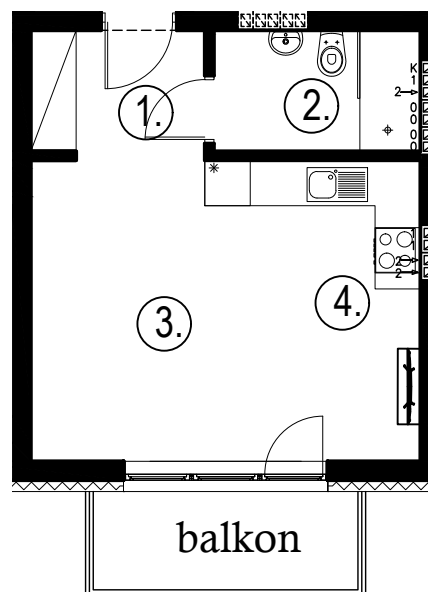

## Budynek B2, Mieszkanie 08

Rzut piętra 1  
Lokalizacja mieszkania

1. przedpokój	3,45 m <sup>2</sup>
2. łazienka	4,28 m <sup>2</sup>
3. aneks kuchenny	4,31 m <sup>2</sup>
4. salon	16,38 m <sup>2</sup>
balkon	