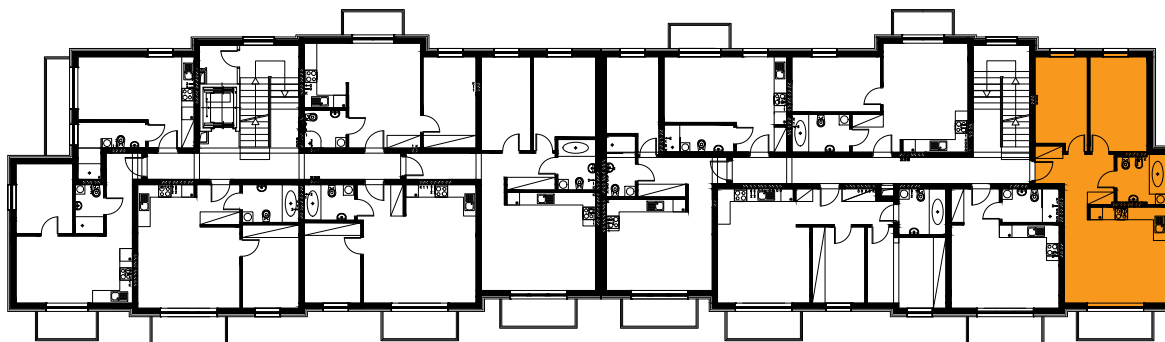

## Budynek B2, Mieszkanie 07

Rzut piętra 1  
Lokalizacja mieszkania

|                   |                      |
|-------------------|----------------------|
| 1. przedpokój     | 7,43 m <sup>2</sup>  |
| 2. łazienka       | 5,19 m <sup>2</sup>  |
| 3. sypialnia      | 10,60 m <sup>2</sup> |
| 4. sypialnia      | 12,22 m <sup>2</sup> |
| 5. aneks kuchenny | 4,46 m <sup>2</sup>  |
| 6. salon          | 18,26 m <sup>2</sup> |
| balkon            |                      |