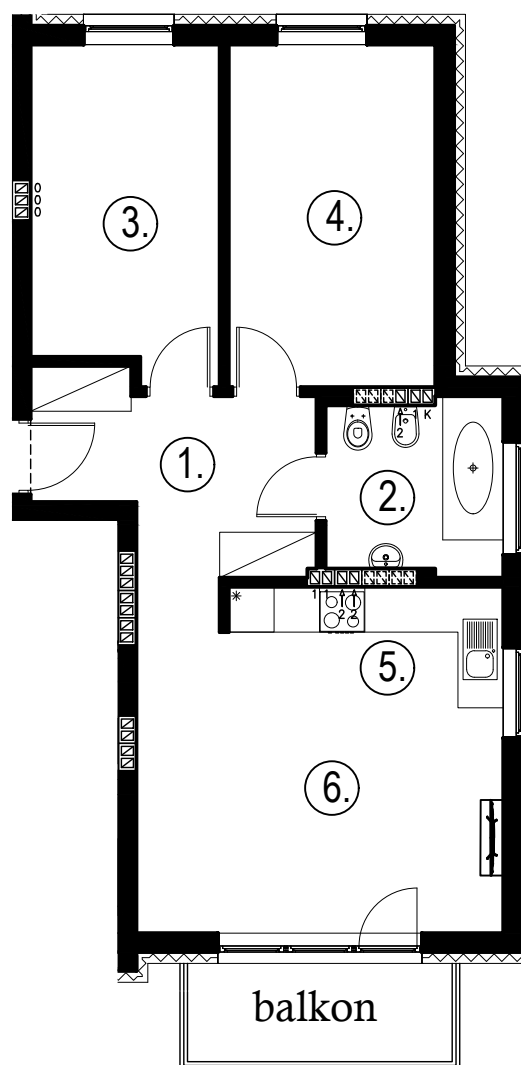

## Budynek B2, Mieszkanie 07

Rzut piętra 1  
Lokalizacja mieszkania

|                   |                      |
|-------------------|----------------------|
| 1. przedpokój     | 7,43 m <sup>2</sup>  |
| 2. łazienka       | 5,19 m <sup>2</sup>  |
| 3. sypialnia      | 10,60 m <sup>2</sup> |
| 4. sypialnia      | 12,22 m <sup>2</sup> |
| 5. aneks kuchenny | 4,46 m <sup>2</sup>  |
| 6. salon          | 18,26 m <sup>2</sup> |
| balkon            |                      |

# 58,16 m<sup>2</sup>