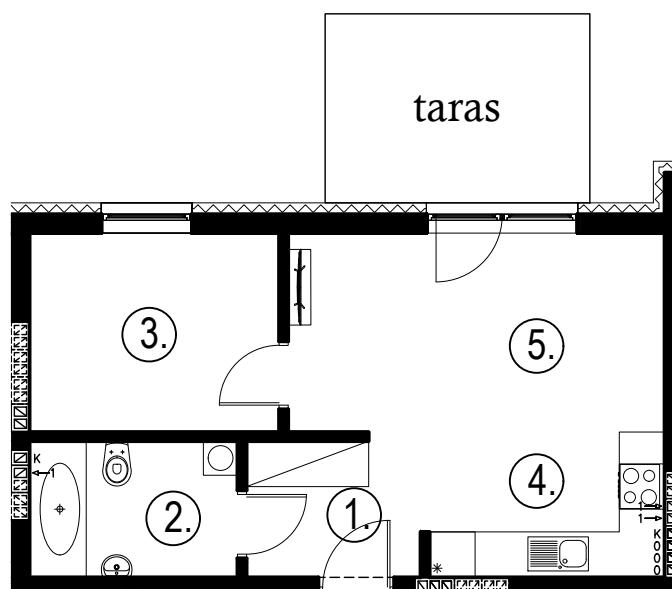

Błatnia Residence

Budynek B2, Mieszkanie 06

Rzut parteru

Lokalizacja mieszkania

1. przedpokój	3,46 m ²
2. łazienka	4,85 m ²
3. sypialnia	8,56 m ²
4. aneks kuchenny	3,38 m ²
5. salon	16,35 m ²
taras	

36,60 m²