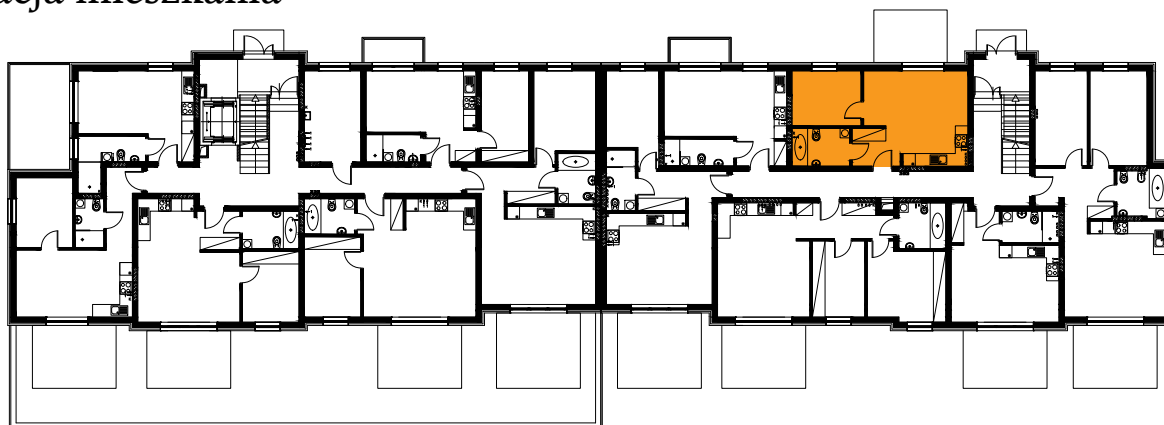

Błatnia Residence

Budynek B2, Mieszkanie 06

Rzut parteru

Lokalizacja mieszkania

1. przedpokój	3,46 m ²
2. łazienka	4,85 m ²
3. sypialnia	8,56 m ²
4. aneks kuchenny	3,38 m ²
5. salon	16,35 m ²
taras	

36,60 m²