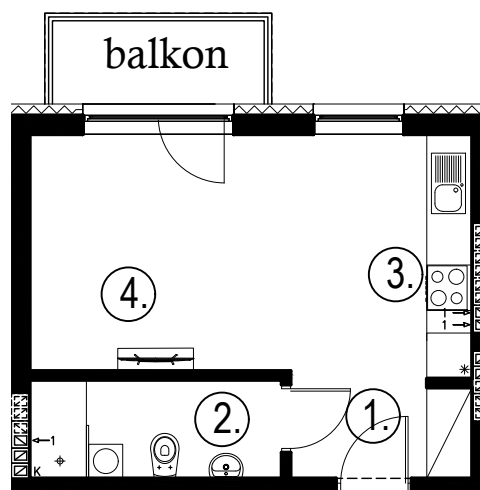

Błatnia Residence

Budynek B2, Mieszkanie 05

Rzut parteru

Lokalizacja mieszkania

1. przedpokój	2,80 m ²
2. łazienka	4,23 m ²
3. aneks kuchenny	2,86 m ²
4. salon	15,75 m ²
balkon	

25,64 m²