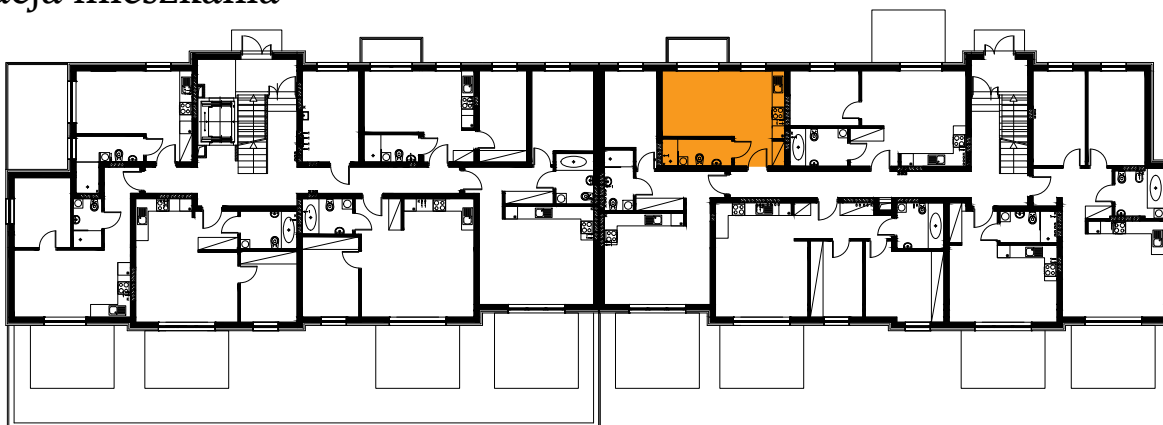

Błatnia Residence

Budynek B2, Mieszkanie 05

Rzut parteru

Lokalizacja mieszkania

1. przedpokój	2,80 m ²
2. łazienka	4,23 m ²
3. aneks kuchenny	2,86 m ²
4. salon	15,75 m ²
balkon	

25,64 m²